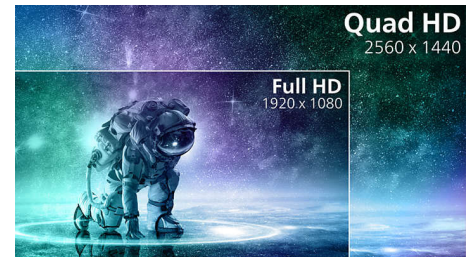

1 毫秒 MPRT 快速響應

MPRT（移動畫面響應時間）可以更清楚解釋何為響應時間，亦即畫面由雜訊變成清晰影像的所需時間。Philips 遊戲顯示器的 MPRT 僅為 1 毫秒，可以有效解決漏光和動態模糊問題；令視覺效果更為形象清晰，提升遊戲體驗，絕對是玩驚悚和刺激遊戲的最佳選擇。

VA 顯示器

Philips VA LED 顯示採用進階多域垂直調準技術，為您提供超高且穩定的對比率，呈現更逼真亮麗的圖像。輕鬆應付標準辦公室應用，更特別適合相片、網絡瀏覽、電影、遊戲和高需求的圖形應用；更備有最佳的像素管理技術，帶給您 178/178 度超闊可視角度，顯示清脆細膩的圖像。

超廣闊色域技術

超廣闊色域技術提供更多色彩，令圖片更燦爛奪目。超廣闊色域技術帶來更廣闊的「色域」，令綠色看起來更天然，紅色看來更熱情，藍色看來更沉實。超廣闊色域技術的生動色彩為媒體娛樂、圖像，甚至生產力注入更多動力。

超高清圖像

這款 Philips 顯示器可呈現超高清 Quad HD 2560x1440 或 2560x1080 像素圖像。這款全新的顯示器運用高密度像素數的高效面板，配合 USB-C、Displayport、HDMI 等高頻寬來源，使您的圖像及圖形栩栩如生。無論是您的專業工作需要 CAD-CAM 解決方案的極致細緻資訊、使用 3D 圖形應用程式，還是處理大型試算表的金融精靈，Philips 顯示器同樣為您呈現超高清圖像。