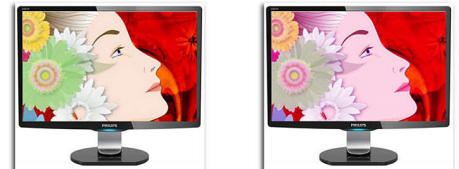

TrueVision

TrueVision On

TrueVision Off

Philipsin TrueVision-tekniikka hyödyntää kehittyneitä algoritmeja näyttöpaneelin testauksessa ja kohdistuksessa, mikä parantaa näytön suorituskykyä. Kaikki TrueVision-näytöt hienosäädetään tehtaalla tämän tekniikan avulla, joten television värin- ja kuvanlaatu on varmasti tasainen.

Upeasti kiiltävä, kuviollinen

Upeasti kiiltävä, kuviollinen viimeistely

Helppokäyttöinen VESA-asennus

Helppokäyttöinen VESA-asennus

Lataa mobiililaitteet

Lataa mobiililaitteesi elokuvan katselun yhteydessä

MHL-kaapeli (lisävaruste)

Toista HD-videokuvaa ja ääntä MHL-kaapelin (lisävaruste) kautta