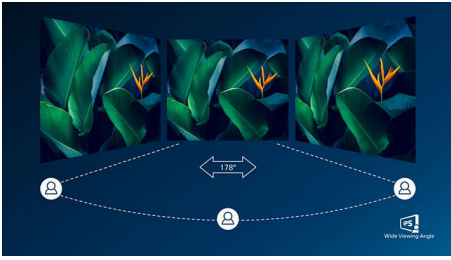

悅目

- EasyRead 模式帶來彷彿如紙上閱讀的體驗
- 不閃爍技術減少雙眼疲勞
- LowBlue 模式讓眼睛在工作時感覺舒適

體驗逼真的多媒體效果

- 內置音響喇叭，音面更雅觀
- 支援 HDMI，實現全高清娛樂

每一次一流畫質

- SmartContrast 帶來深沉豐盈的黑色細節
- IPS LED 寬闊技術提供圖像及顏色的精確度
- 16:9 全高清顯示器帶來清晰的細節圖像
- SmartImage 預設提供簡易優化圖像設定
- 超窄邊框顯示器設計，帶來無縫流暢外觀

PHILIPS

全高清 LCD 顯示器
V 系列 24 (可視尺寸 23.8 吋 / 60.5 厘米), 1920 x 1080 (全高清)

產品特點

IPS 技術

IPS 顯示器採用進階技術，呈現 178/178 度特寬闊的可視角度，讓您幾乎從任何角度，均可觀看顯示器。IPS 顯示器與標準 TN 屏幕不同，能夠以自然逼真的色彩帶來清脆細膩的圖像，不但適合觀看相片、電影及網絡瀏覽，同時適合用於時刻需要色彩準確度及平穩亮度的專業應用。

16:9 全高清顯示器

畫質非常重要。我們知道您想擁有比普通高清晰電視更好的畫質。這款顯示器以全高清 1920 x 1080 解像度作招徠，令所有影像細節表露無遺，再配合高亮度、令人讚嘆的對比度及逼真的色彩，自然令畫面栩栩如生。

超窄邊框

全新 Philips 顯示器設有超窄邊框，可盡量減少干擾，將觀賞尺寸放至最大。超窄邊框顯示器特別適合遊戲、圖形設定及專業應用等多重顯示或畫面分格設定使用，讓您享受運用一個大型顯示器的快感。