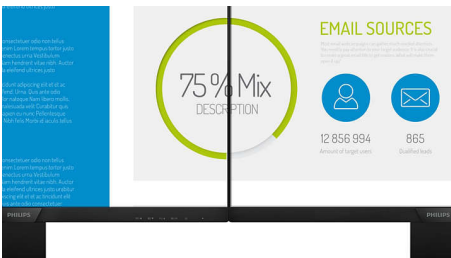

Philips
全高清 LCD 顯示器

V 系列

24 (可視尺寸 23.8 吋 / 60.5 厘米)
1920 x 1080 (全高清)

243V7QDAW

無邊框顯示鮮豔清晰的圖像

完美的全方位顯示器帶來無邊框的迷人影像，讓眼睛可以舒適觀看。設計輕巧纖薄。

完美適合您的空間

- VESA 支架增添靈活性

PHILIPS

全高清 LCD 顯示器
V 系列 24 (可視尺寸 23.8 吋 / 60.5 厘米), 1920 x 1080 (全高清)

產品特點

IPS 技術

IPS 顯示器採用進階技術，呈現 178/178 度特寬闊的可視角度，讓您幾乎從任何角度，均可觀看顯示器。IPS 顯示器與標準 TN 屏幕不同，能夠以自然逼真的色彩帶來清脆細膩的圖像，不但適合觀看相片、電影及網絡瀏覽，同時適合用於時刻需要色彩準確度及平穩亮度的專業應用。

16:9 全高清顯示器

畫質非常重要。我們知道您想擁有比普通高清晰電視更好的畫質。這款顯示器以全高清 1920 x 1080 解像度作招徠，令所有影像細節表露無遺，再配合高亮度、令人讚嘆的對比度及逼真的色彩，自然令畫面栩栩如生。

超窄邊框

全新 Philips 顯示器設有超窄邊框，可盡量減少干擾，將觀賞尺寸放至最大。超窄邊框顯示器特別適合遊戲、圖形設定及專業應用等多重顯示或畫面分格設定使用，讓您享受運用一個大型顯示器的快感。