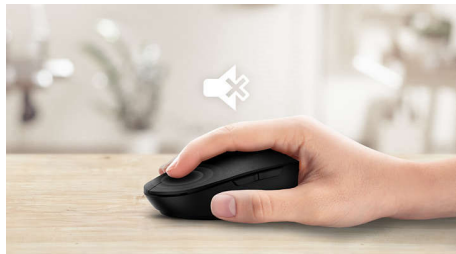

- 2.4G 无线连接，适用于完全无绳的工作空间
- 最多可与 3 台设备配对，使用便利

舒适的精确控制

- 舒适的人体工程学鼠标设计给用户带来较好手感
- 高清光电跟踪，实现流畅控制

飞利浦品质保证

- 按键能承受数百万次击键，经久耐用

专为特定造型和性能而设计

- 降低了“咔哒”声音量，带来静音舒适体验
- 时尚设计，简洁清爽
- 超级灵敏的按键不仅感觉超棒，而且提供了极佳的性能

PHILIPS

无线键盘 - 鼠标组合
蓝牙 3.0/5.0 静音设计, 支持多设备, USB 充电

产品亮点

流畅的光电跟踪

高清光电跟踪, 实现流畅控制

舒适的人体工程学设计

舒适的人体工程学鼠标设计给用户带来较好手感

出众的击键设计, 按键经久耐用

按键能承受数百万次击键, 经久耐用

2.4G 无线连接

告别杂乱的计算机线缆。对于配备此功能的任何键盘 / 鼠标, 您可以通过快速 2.4Hz 无线连接将附件连接到任何电脑。设置过程简单, 附件设计时尚, 让您的工作空间脱离线缆的束缚, 干净整洁。

降低了“咔哒”声音量

击键体验相同, 但不再发出“咔嗒”声, 让您更加专注于工作。

时尚设计

根据多轮用户调查的结果, 同时考虑到时尚性、纤薄外观和节省空间的要求, 我们对键盘设计进行了调整。

SPT6627B/93

超级灵敏的按键

超级灵敏的按键不仅感觉超棒, 而且提供了极佳的性能

最多可与 3 台设备配对

美观的多功能键盘鼠标组合, 可轻松在三台设备 (包括任何电脑、平板电脑和智能手机) 之间进行切换。改写了用于一台设备的情况, 您可以轻松切换和出行。

USB 充电

有了内置充电电池, 这款鼠标无需再更换电池。利用我们随附的 USB 线缆, 充电 1 小时鼠标可工作 1 个月以上。这款鼠标待机时间更长, 节能、功耗低, 这些都得益于其智能自动睡眠功能。