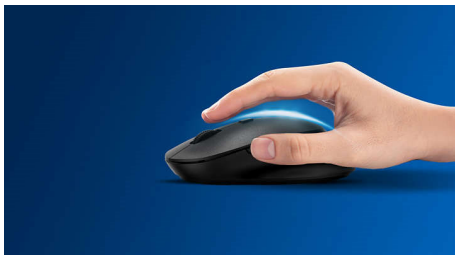

- 2.4G 无线连接，适用于完全无绳的工作空间
- 最多可与 3 台设备配对，使用便利

舒适的精确控制

- 舒适的人体工程学鼠标设计给用户带来较好手感
- 高清光电跟踪，实现流畅控制

飞利浦品质保证

- 按键能承受数百万次击键，经久耐用

专为特定造型和性能而设计

- 降低了“咔哒”声音量，带来静音舒适体验
- 时尚设计，简洁清爽
- 超级灵敏的按键不仅感觉超棒，而且提供了极佳的性能

PHILIPS

无线键盘 - 鼠标组合
蓝牙 3.0/5.0 静音设计, 支持多设备, USB 充电

产品亮点

流畅的光电跟踪

高清光电跟踪, 实现流畅控制

舒适的人体工程学设计

舒适的人体工程学鼠标设计给用户带来较好手感

出众的击键设计, 按键经久耐用

按键能承受数百万次击键, 经久耐用

2.4G 无线连接

告别杂乱的计算机线缆。对于配备此功能的任何键盘 / 鼠标, 您可以通过快速 2.4Hz 无线连接将附件连接到任何电脑。设置过程简单, 附件设计时尚, 让您的工作空间脱离线缆的束缚, 干净整洁。

降低了“咔哒”声音量

击键体验相同, 但不再发出“咔嗒”声, 让您更加专注于工作。

时尚设计

根据多轮用户调查的结果, 同时考虑到时尚性、纤薄外观和节省空间的要求, 我们对键盘设计进行了调整。

SPT6627B/93