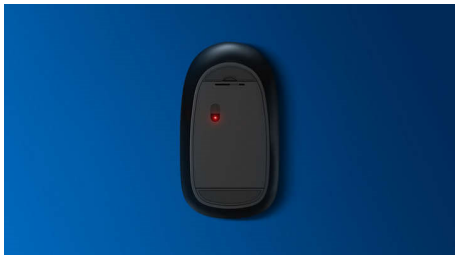

- 2.4G 无线连接，适用于完全无绳的工作空间
- 最多可与 3 台设备配对，使用便利

舒适的精确控制

- 舒适的人体工程学鼠标设计给用户带来较好手感
- 高清光电跟踪，实现流畅控制

飞利浦品质保证

- 按键能承受数百万次击键，经久耐用

专为特定造型和性能而设计

- 降低了“咔哒”声音量，带来静音舒适体验
- 时尚设计，简洁清爽
- 超级灵敏的按键不仅感觉超棒，而且提供了极佳的性能

PHILIPS

无线键盘 - 鼠标组合
蓝牙 3.0/5.0 静音设计, 支持多设备, USB 充电

产品亮点

流畅的光电跟踪

高清光电跟踪, 实现流畅控制

舒适的人体工程学设计

舒适的人体工程学鼠标设计给用户带来较好手感

出众的击键设计, 按键经久耐用

按键能承受数百万次击键, 经久耐用

2.4G 无线连接

告别杂乱的计算机线缆。对于配备此功能的任何键盘 / 鼠标, 您可以通过快速 2.4Hz 无线连接将附件连接到任何电脑。设置过程简单, 附件设计时尚, 让您的工作空间脱离线缆的束缚, 干净整洁。

降低了“咔哒”声音量

击键体验相同, 但不再发出“咔嗒”声, 让您更加专注于工作。

时尚设计

根据多轮用户调查的结果, 同时考虑到时尚性、纤薄外观和节省空间的要求, 我们对键盘设计进行了调整。

SPT6627B/93

超级灵敏的按键

超级灵敏的按键不仅感觉超棒, 而且提供了极佳的性能

最多可与 3 台设备配对

美观的多功能键盘鼠标组合, 可轻松在三台设备 (包括任何电脑、平板电脑和智能手机) 之间进行切换。改写了用于一台设备的情况, 您可以轻松切换和出行。

USB 充电

有了内置充电电池, 这款鼠标无需再更换电池。利用我们随附的 USB 线缆, 充电 1 小时鼠标可工作 1 个月以上。这款鼠标待机时间更长, 节能、功耗低, 这些都得益于其智能自动睡眠功能。