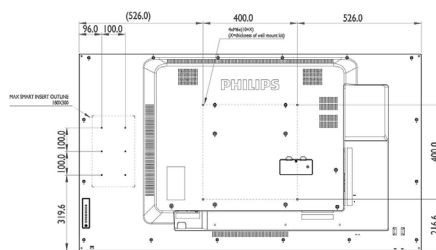

Спецификации

Възможности за свързване

- Изход за аудио: Звук ляв/десен (RCA), Управление на външен високоговорител (вход за аудио)
- Видео вход: DisplayPort (1.2), HDMI (x2), DVI-D, USB, VGA (чрез DVI)
- Аудио вход: Жак 3,5 мм, Звук ляв/десен (RCA)
- Други връзки: mPCIe, micro SD, micro USB, USB изход за захранване (5 V, 2 ампера)
- Изход за видео: DisplayPort, DVI-I, VGA изход (чрез DVI-D)
- Външен контрол: RJ45, RS232C (вход/изход) 2,5 мм жак, IR (вход/изход) 3,5 мм жак

Картина/дисплей

- Размер на екрана по диагонал (метрична с-ма): 166.37 см
- Размер на екрана по диагонал (инчове): 65.5 инч
- Съотношение на размерите на картината: 16:9
- Разделителна способност на екрана: 1920 x 1080 пиксела
- Стъпка на пикселите: 0,744 x 0,744 мм
- Оптимална разделителна способност: 1920 x 1080 при 60 Hz
- Яркост: 450 cd/m²
- Цветове на дисплея: 16,7 милиона
- Съотношение на контраста (типично): 1100:1

- Съотношение на динамичния контраст: 500 000:1
- Време на отговор (типично): 12 мс
- Зрителен ъгъл (по хоризонтала): 178 градуса
- Зрителен ъгъл (по вертикала): 178 градуса
- Подобрене на картината: Забавяне на движението 3/2 – 2/2, 3D гребенчат филтър, Поредово изображение с компенсирани на движението, Компенсирани на движението 3D MA, Динамично подобрене на контраста, Прогресивно сканиране
- Операционна система: Android 4.4.4