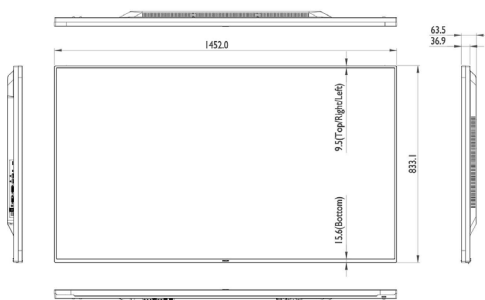

Спецификации

Възможности за свързване

- Изход за аудио: Звук ляв/десен (RCA), Управление на външен високоговорител (вход за аудио)
- Видео вход: DisplayPort (1.2), HDMI (x2), DVI-D, USB, VGA (чрез DVI)
- Аудио вход: Жак 3,5 мм, Звук ляв/десен (RCA)
- Други връзки: mPCIe, micro SD, micro USB, USB изход за захранване (5 V, 2 ампера)
- Изход за видео: DisplayPort, DVI-I, VGA изход (чрез DVI-D)
- Външен контрол: RJ45, RS232C (вход/изход) 2,5 мм жак, IR (вход/изход) 3,5 мм жак

Картина/дисплей

- Размер на екрана по диагонал (метрична с-ма): 166.37 см
- Размер на екрана по диагонал (инчове): 65.5 инч
- Съотношение на размерите на картината: 16:9
- Разделителна способност на екрана: 1920 x 1080 пиксела
- Стъпка на пикселите: 0,744 x 0,744 мм
- Оптимална разделителна способност: 1920 x 1080 при 60 Hz
- Яркост: 450 cd/m²
- Цветове на дисплея: 16,7 милиона
- Съотношение на контраста (типично): 1100:1

- Съотношение на динамичния контраст: 500 000:1
- Време на отговор (типично): 12 мс
- Зрителен ъгъл (по хоризонтала): 178 градуса
- Зрителен ъгъл (по вертикала): 178 градуса
- Подобрене на картината: Забавяне на движението 3/2 – 2/2, 3D гребенчат филтър, Поредово изображение с компенсирани на движението, Компенсирани на движението 3D MA, Динамично подобрене на контраста, Прогресивно сканиране
- Операционна система: Android 4.4.4