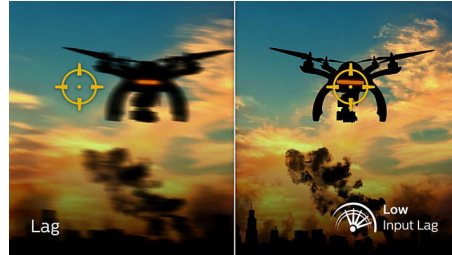

Низкая задержка ввода

Задержка ввода — это время, которое проходит между выполнением действия на подключенных устройствах и выводением результата на экран. Низкая задержка ввода сокращает временной интервал между вводом команды на ваших устройствах и принятием сигнала монитором, значительно облегчая прохождение видеоигр с высокими требованиями к отзывчивости и времени реагирования, что особенно важно для тех, кто играет в динамичные и быстрые видеоигры.