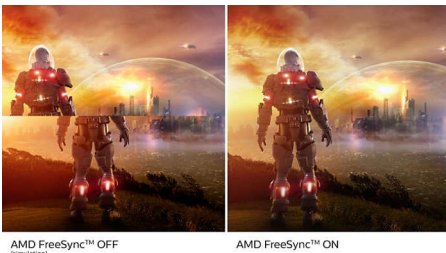

AMD FreeSync™ Premium

Геймингът не трябва да е избор между накъсан геймплей и насечени кадри. AMD FreeSync™ Premium предоставя на сериозните гейъри плавна игра без прекъсване и забавяне с върхова производителност. Не правете компромиси, играйте уверено с висока скорост на обновяване, компенсация на ниска кадрова честота и ниско забавяне.