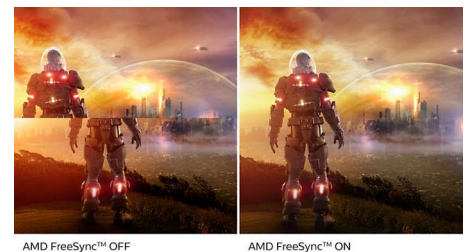

Gioco incredibilmente fluido

Il gioco non dovrebbe essere una scelta tra grafica incostante o fotogrammi interrotti. Con il nuovo monitor Philips non sarà così. Otterrai prestazioni fluide e senza artefatti con quasi tutte le frequenze di fotogrammi e tempi di refresh e di risposta ultrarapidi, grazie alla tecnologia AMD FreeSync™.

Zero Bezel

Ultra Wide Color

HDR

AMD FreeSync

IPS Wide Viewing Angle

LowBlue Mode

Quad HD

HDMI

IPS Wide Viewing Angle