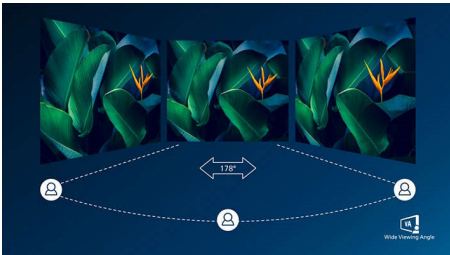

VA-skærm

Philips VA LED-skærm bruger en avanceret vertikal multidomæne-tilpasningsteknologi, som giver dig meget høje statiske kontrastforhold og ekstra levende og klare billeder. Standardkontoropgaver klares nemt, og den er især meget velegnet til fotos, internetsurfing, film, spil og krævende grafiske opgaver. Den optimerede

pixelhåndteringsteknologi giver dig en ekstra bred visningsvinkel på 178/178 grader, så du får skarpe billeder.