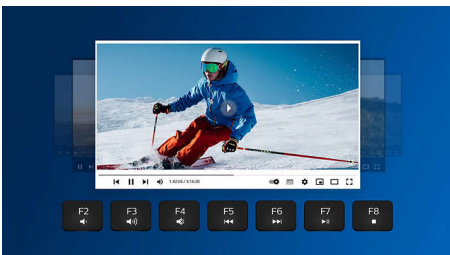

skrótów multimedialne

Dzięki tym skrótom multimedialnym możesz łatwo przełączyć się na muzykę, głośność lub odtwarzać wideo za pomocą prostego kliknięcia.