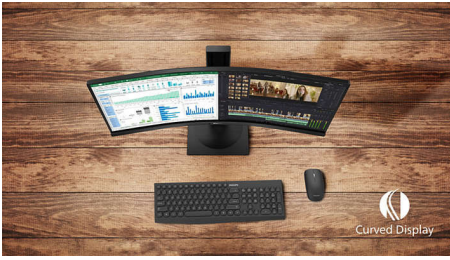

### Kiváló képminőség

- SmartContrast: a gazdag fekete árnyalatokhoz
- 16:9-es Full HD kijelző az éles, részletgazdag képekért
- A VA-kijelző fantasztikus képeket kínál széles nézési szögekkel
- SmartImage játék üzemmód – a játékosokra optimalizálva
- Könnyed, gördülékeny játékmenet az AMD FreeSync™ technológiával

## Ívelt tervezésű képernyő

Az asztali monitorok személyes felhasználói élményt nyújtanak, amelyhez nagyon jól illeszkedik az ívelt tervezés. Az ívelt képernyő kellemes, mégis finoman magába szippantó hatást kelt, amely Önre összpontosul az asztal fókuszában.

## VA-kijelző

A Philips VA LED-kijelző korszerű, réteges, függőleges elrendezésű technológiát használ, amely rendkívül nagy kontrasztarányt biztosít a széles nézési szögű és élénk színű képeken. Míg az általános irodai alkalmazásokat könnyű használni, a kijelző kifejezetten fényképek, internetezés, mozifilmek, játékok és igényes grafikai alkalmazások számára lett kifejlesztve. Az optimalizált pixelkezelési technológia 178/178 fokban, rendkívül széles betekintési szöget biztosít, ami éles képeket eredményez.