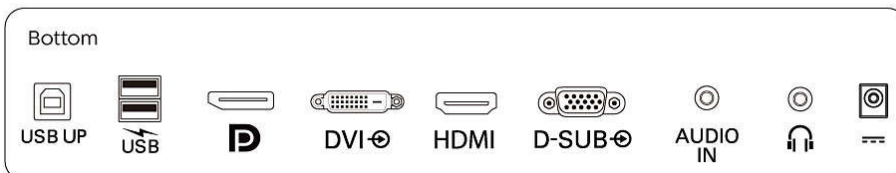

Inhoud van de doos:

- Kabels: D-Sub-kabel, HDMI-kabel, DP-kabel, USB A tot B-kabel, audiokabel, voedingskabel
- Monitor met standaard
- Gebruikersdocumentatie
- Accessoire: Stylus touchpen x 1 (zwart)

Publicatiedatum
2024-05-01