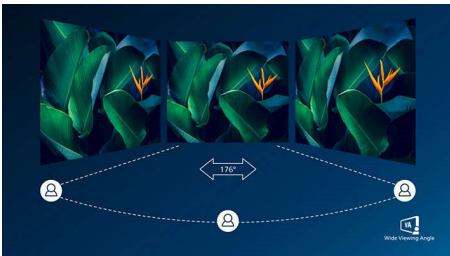

PHILIPS

Displej LCD s podsvícením LED
40 (39,56"/100,5 cm úhlopř.) UHD (3840 x 2160)

BDM4065UC/00

Přednosti

Rozlišení UltraClear 4K UHD

Tyto displeje Philips využívají vysoce výkonné panely zajišťující obraz s rozlišením UltraClear 4K UHD (3 840 × 2 160). Nezáleží na tom, zda jste náročný profesionál vyžadující mimořádně detailní obraz pro řešení CAD, používáte 3D grafické aplikace nebo jste finanční expert zpracovávající rozsáhlé tabulky – společnost Philips vdechne obrazu život.

Displej VA

Displej Philips VA LED používá pokročilou technologii vertikálního vyrovnání, která poskytuje mimořádně vysoké poměry statického kontrastu a dosahuje tak neobyčejně živého a jasného obrazu. I když snadno zvládá standardní kancelářské způsoby použití, je obzvláště vhodný pro fotografie, prohlížení webu, filmy, hry a náročné grafické použití. Technologie optimalizovaného řízení obrazových bodů umožňuje mimořádně široký pozorovací úhel 176/176 a nabízí tak ostrý obraz.