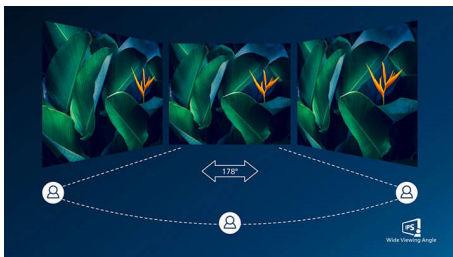

Zážitek skutečně multimediální

- HDMI ready displej pro zábavu v rozlišení Full-HD

Živoucí obraz za všech okolností

- SmartContrast pro bohaté detaily černé
- Technologie širokého sledování IPS LED přináší přesný obraz i barvy
- Displej 16:9 Full HD pro čistý obraz plný detailů
- Předvolby SmartImage pro snadnou optimalizaci nastavení obrazu
- Obrazovka s úzkým okrajem pro nepřerušovaný vzhled

PHILIPS

Přednosti

Technologie IPS

Displeje IPS využívají pokročilou technologii, která přináší zvláště široké úhly sledování 178/178 stupňů: displej lze tedy sledovat téměř z libovolného úhlu. Na rozdíl od standardních panelů TN poskytují displeje IPS pozoruhodně ostrý obraz se živoucími barvami, takže jsou ideální nejen pro fotografie, filmy a procházení internetu, ale lze je využít i pro profesionální aplikace, které za všech okolností vyžadují přesné barvy a konzistentní jas.

Mimořádně úzký okraj

Nové obrazovky Philips nabízejí mimořádně úzké okraje, které zajišťují minimální rušení

a maximální zobrazovací plochu. Obrazovka s mimořádně úzkým okrajem se hodí obzvláště při použití více obrazovek nebo dlaždicovému uspořádání, například při hraní, grafickém designu a profesionálních aplikacích, a dává vám pocit, že před sebou máte jen jednu velkou obrazovku.