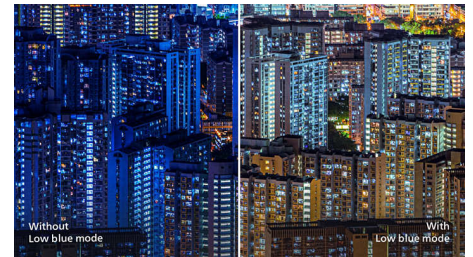

LowBlue-modus

Onderzoek heeft aangetoond dat de blauwe lichtstralen met een korte golflengte van LED-displays, net als ultraviolette stralen, na een tijdje uw ogen kunnen beschadigen en uw gezichtsvermogen kunnen aantasten. De LowBlue-modus van Philips is ontwikkeld voor uw welzijn en maakt gebruik van slimme softwaretechnologie om schadelijk blauw licht met een korte golflengte te verminderen.