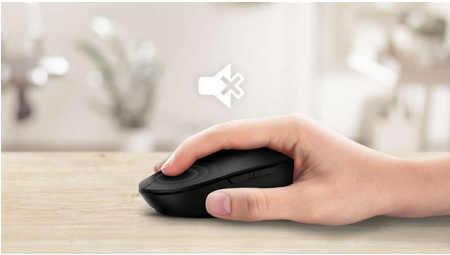

Minskat klickljud

Minskat klickljud för en tyst och behaglig upplevelse