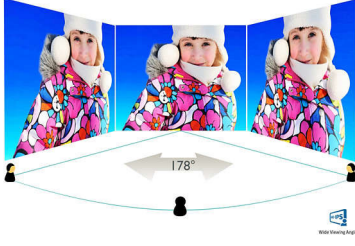

Philips
LCD monitör

V Line

22 (54,6 cm / 21,5 inç diag.)
Full HD (1920 x 1080)

226V6QSB6

Parlak renkli muhteşem LED görüntüler

İnce Philips ekranda net ve canlı görüntülerin keyfini çıkarın. Görüntülerin zengin ve parlak olmasını sağlayan SmartContrast özelliğiyle ideal bir seçenektir!

PHILIPS

LCD monitör

V Line 22 (54,6 cm / 21,5 inç diag.), Full HD (1920 x 1080)

226V6QSB6/00

Özellikler

AH-IPS teknoloji

AH-IPS ekranlarda 178/178 derece ekstra geniş izleme açıları sağlayan gelişmiş bir teknoloji kullanılır. Böylece ekranı hemen hemen her açıdan görebilirsiniz! Standart TN panellerin aksine AH-IPS ekranlar size canlı renklerle olağanüstü net görüntüler sunar. Sadece fotoğraflar, filmler ve web'de gezinme için değil, aynı zamanda her zaman renk hassasiyeti ve tutarlı parlaklık gerektiren profesyonel uygulamalar için de idealdir.

16:9 Full HD ekran

Görüntü kalitesi önemlidir. Sıradan ekranlar kaliteli görüntüler sunsa da daha iyisini beklersiniz. Bu ekran gelişmiş Full HD 1920 x 1080 çözünürlük sunar. Full HD'nin sunduğu canlı ayrıntılara eşlik eden yüksek parlaklık, muhteşem kontrast ve canlı renkler ile gerçeğe yakın görüntü deneyimine hazır olun.