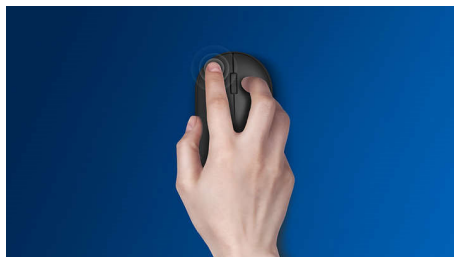

Philips 400 Series
Kabelová myš

6 tlačítek

kabelová USB
Optický senzor
Ergonomický design

SPK7444

Jako dělaná pro vaši práci

Komfortní a stylová myš, která se přizpůsobí vaší dlani a lehce se vejde do tašky. Tento šikový společník nabízí jednoduchý systém k uspořádání kabeláže a optický snímač, který funguje na většině povrchů.

Systém Plug and Play

- Jednoduchá kabelová připojení USB typu plug-and-play

Spolehlivost od společnosti Philips

- Díky své odolnosti vydrží tlačítka miliony kliknutí

Komfortní a přesné ovládání

- Pohodlné a ergonomické provedení myši přináší skvělý pocit
- Plynulé ovládání díky optickému sledování pohybu s vysokým rozlišením

PHILIPS

Přednosti

Plynulé optické sledování pohybu

Plynulé ovládání díky optickému sledování pohybu s vysokým rozlišením

Tlačítka vydrží miliony kliknutí

Díky své odolnosti vydrží tlačítka miliony kliknutí

Pohodlné a ergonomické provedení

Pohodlné a ergonomické provedení myši přináší skvělý pocit

Plug-and-play

Jednoduchá kabelová připojení USB typu plug-and-play

Specifikace

OS/Systemové požadavky

- Systémové požadavky: Microsoft Windows XP, Windows Vista, Windows 7, Windows 8, Windows 10 nebo novější; Linux; Mac OS