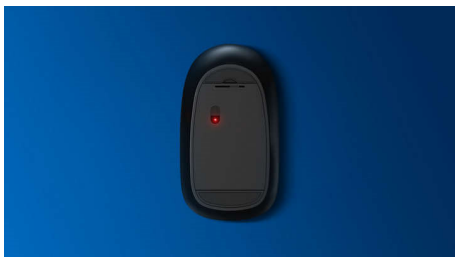

Přednosti

Plynulé optické sledování pohybu

Plynulé ovládání díky optickému sledování pohybu s vysokým rozlišením