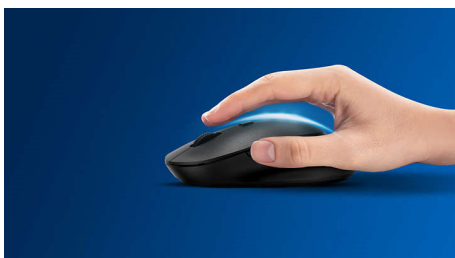

Philips 400 Series
Kabelová myš

6 tlačítek

kabelová USB
Optický senzor
Ergonomický design

SPK7444

Jako dělaná pro vaši práci

Komfortní a stylová myš, která se přizpůsobí vaší dlani a lehce se vejde do tašky. Tento šikový společník nabízí jednoduchý systém k uspořádání kabeláže a optický snímač, který funguje na většině povrchů.

Systém Plug and Play

- Jednoduchá kabelová připojení USB typu plug-and-play

Spolehlivost od společnosti Philips

- Díky své odolnosti vydrží tlačítka miliony kliknutí

Komfortní a přesné ovládání

- Pohodlné a ergonomické provedení myši přináší skvělý pocit
- Plynulé ovládání díky optickému sledování pohybu s vysokým rozlišením

PHILIPS

Přednosti

Plynulé optické sledování pohybu

Plynulé ovládání díky optickému sledování pohybu s vysokým rozlišením

Tlačítka vydrží miliony kliknutí

Díky své odolnosti vydrží tlačítka miliony kliknutí

Pohodlné a ergonomické provedení

Pohodlné a ergonomické provedení myši přináší skvělý pocit

Plug-and-play

Jednoduchá kabelová připojení USB typu plug-and-play

Specifikace

OS/Systemové požadavky

- Systémové požadavky: Microsoft Windows XP, Windows Vista, Windows 7, Windows 8, Windows 10 nebo novější; Linux; Mac OS