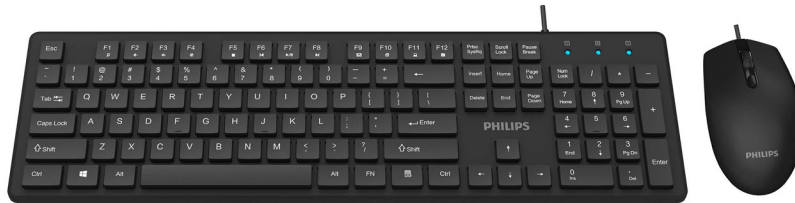

Philips 200 Series
Kombination av trådlöst
tangentbord och trådlös
mus

4 knappar
USB 2.0-kabel
Optisk sensor

SPT6264

Utformad för det du gör

Utformad för ditt produktiva liv. Den nya 200-seriens kombination av tangentbord och mus har ett välutformat ergonomiskt tangentbord för användning hela dagen och tillförlitlig hållbarhet. Den optiska musen ger ergonomisk och exakt kontroll.

Tangentbord som utformats för ultimat produktivitet.

- Välbekant layout för enkel inmatning
- Lågprofilsknappar för smidig och tyst skrift
- Tunn design som passar perfekt på skrivbordet

Plug and play

- Enkla plug-and-play-anslutningar med USB-kabel

Philips tillförlitlighet

- Tangenterna håller i miljontals tangentnedtryckningar för bra hållbarhet

Bekvämt exakt kontroll

- Formen känns bra med både höger och vänster hand
- Smidig ergonomisk musdesign som känns fantastisk
- Optisk spårning med hög upplösning för smidig kontroll

Formen känns bra med både höger och vänster hand

Smidig, ergonomisk design

Smidig ergonomisk musdesign som känns fantastisk

Välbekant tangentbordslayout

Välbekant layout för enkel inmatning

Smidig optisk spårning