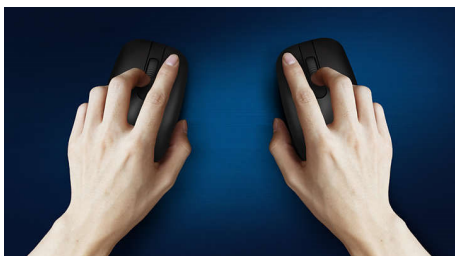

Tangentbord som utformats för ultimat produktivitet.

- Välbekant layout för enkel inmatning
- Lågprofilsknappar för smidig och tyst skrift
- Tunn design som passar perfekt på skrivbordet

Plug and play

- Enkla plug-and-play-anslutningar med USB-kabel

PHILIPS

Kombination av trådlöst tangentbord och trådlös mus
4 knappar USB 2.0-kabel, Optisk sensor

SPT6264/00

Funktioner

Plug-and-play

Enkla plug-and-play-anslutningar med USB-kabel

Musdesign för både höger och vänster hand

Formen känns bra med både höger och vänster hand

Smidig, ergonomisk design

Smidig ergonomisk musdesign som känns fantastisk

Välbekant tangentbordslayout

Välbekant layout för enkel inmatning

Smidig optisk spårning