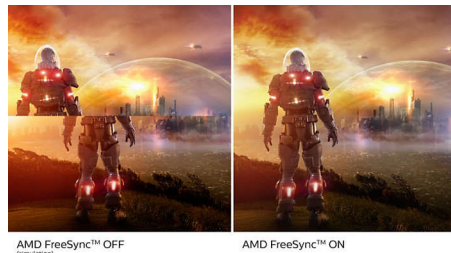

Izuzetno glatko igranje

Igranje ne smije podrazumijevati izbor između isprekidane slike ili izlomljenih kadrova. Zahvaljujući novom Philipsovom monitoru, ne mora niti biti. Uz tehnologiju AMD FreeSync™ osigurajte uglađenu reprodukciju slike bez smetnji pri gotovo svakoj brzini, kao i uglađeno brzo osvježavanje i izuzetno brz odziv.