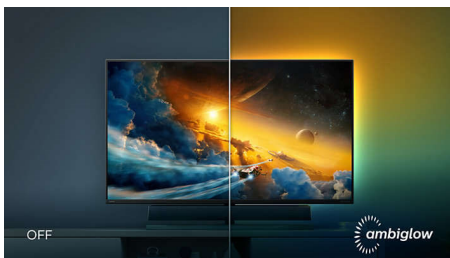

4K-HDR-Display mit Ambiglow
Momentum 139,7 cm (55"), 3.840 x 2.160 (4K UHD)

558M1RY/01

Besonderheiten

Sound von Bowers & Wilkins

Sechs Soundstufen für ein optimales Erlebnis beim Spielen, Sehen und Hören. Sport und Rennen: Schaffen Sie ein realistisches Erlebnis für Sport- und Rennspiele. RPG und Adventure: Genießen Sie raumfüllenden und stimmungsvollen Sound. Shooting and Action: Erleben Sie eindrucksvollen, starken Sound für maximale und realitätsnahe Spannung. Filmwiedergabe: Steigern Sie die Soundqualität, um Filme wie im Kino zu erleben. Musik: True Sound von Bowers & Wilkins für ein Erlebnis, das sich der Künstler wünscht. Persönlich: Nutzen Sie den Equalizer, um Töne nach Ihren Wünschen anzupassen.

Lautsprecherbespannung von Kvadrat

Ein so perfekter Sound sollte ohne Hindernisse zu hören sein. Das Soundsystem dieses Philips Bildschirms ist mit einer hochwertigen Lautsprecherbespannung des High-End-Herstellers Kvadrat bezogen. Dieses schöne Wollmischgewebe ist akustisch gut durchlässig, sodass alle brillanten Details aus dem Lautsprecher frei in den Raum übertragen werden.

Ambiglow-Technologie

Ambiglow fügt Ihrem Fernseherlebnis eine neue Dimension hinzu. Die innovative Ambiglow-Technologie vergrößert den Bildschirminhalt durch einen Lichteffect vom Monitor. Der schnelle Prozessor analysiert den Bildinhalt und passt kontinuierlich Farbe und Helligkeit des ausgestrahlten Lichts an den Bildinhalt an. Philips Ambiglow ist besonders für Filme, Sportsendungen oder Spiele geeignet

und bietet Ihnen ein einmaliges und beeindruckendes Fernseherlebnis.