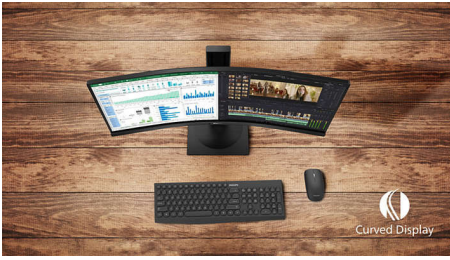

Philips
Изогнутый ЖК-монитор
с расширенной цветовой
палитрой

E Line
68,6 см (27")
1920 x 1080 (Full HD)

278E9QJAB

Потрясающие цвета, полное погружение

Испытайте эффект полного погружения с изогнутыми мониторами Philips. Изогнутый монитор E line 27" обеспечивает максимальное погружение благодаря превосходному качеству изображения Full HD. Технология расширенной цветовой палитры обеспечивает непревзойденное качество, благодаря которому изображение буквально оживает!

Функции, созданные специально для вас

- Разъем DisplayPort для наилучшего качества изображения
- HDMI — универсальный вход для подключения разнообразных цифровых источников
- Встроенные стерео АС для воспроизведения мультимедиа
- Технология для устранения мерцания уменьшает нагрузку на глаза
- Режим LowBlue для продуктивности и защиты глаз
- Дисплей с тонкой рамкой для безграничных возможностей отображения

Изогнутый дизайн, подсказанный окружающим миром

- Дисплей с изогнутым корпусом для максимальных впечатлений

Великолепное качество изображения

- Дисплей 16:9 Full HD для четкого и детального изображения
- Дисплей VA обеспечивает превосходное качество изображения и широкий угол просмотра
- Расширенная цветовая палитра для яркости изображения

PHILIPS

Изогнутый ЖК-монитор с расширенной цветовой палитрой
E Line 68,6 см (27"), 1920 x 1080 (Full HD)

Особенности

Дисплей с изогнутым корпусом

Настольные мониторы с изогнутым корпусом моментально завладевают вашим вниманием. Изогнутый корпус помогает сконцентрироваться, вовлекая пользователя в процесс.