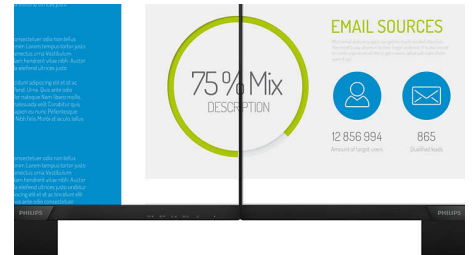

Тонкая рамка

Новый дисплей Philips оснащен тонкой рамкой. Она практически незаметна и максимально увеличивает область просмотра. Дисплеи с ультратонкой рамкой особенно подходят для работы в многоэкранном режиме с такими приложениями, как игры, профессиональные приложения для графического дизайна и другие — создается впечатление, будто вы смотрите на один большой экран.