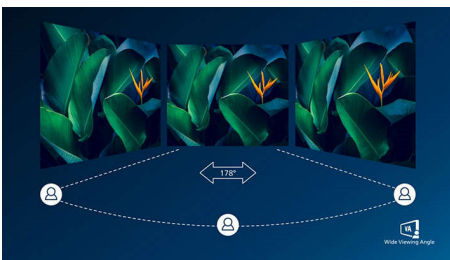

Дисплей VA

Светодиодный дисплей Philips VA оснащен передовой технологией многозонного вертикального совмещения, которая

обеспечивает сверхвысокий коэффициент статического контраста, формируя более яркую, живую картинку. Благодаря такому дисплею без труда можно работать в стандартных офисных программах, но особенно он эффективен для просмотра фотографий, веб-страниц и фильмов, для игр, а также для работы с мощными графическими приложениями. Технология оптимизированной обработки пикселей расширяет угол обзора до 178/178 градусов, и в результате вы видите четкое изображение.