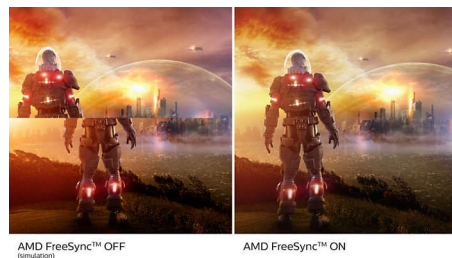

Плавный игровой процесс

Благодаря новому монитору Philips вам больше не нужно выбирать между разрывами изображения и задержкой кадров во время игрового процесса.

278E9QJAB/00

Технология AMD FreeSync™ обеспечивает плавный вывод изображения без помех практически при любой частоте кадров и быстрый отклик.