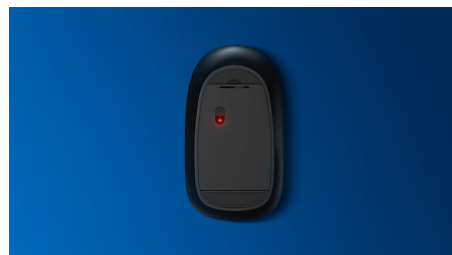

Philips 400 Series
Souris sans fil

4 boutons
Sans fil 2,4 GHz
Capteur optique

SPK7423

Portabilité sans fil totale

Cette souris élégante et confortable tient dans le creux de la main et se glisse sans difficulté dans un sac. Pratique, elle accompagne votre ordinateur portable et dispose d'une connexion sans fil. Son capteur laser fonctionne sur la plupart des surfaces.

La liberté sans fil

- Design sans fil facile à connecter, pour un encombrement minimal
- Grande autonomie, pour une utilisation pratique

Contrôle confortable et précis

- Détection optique haute définition, pour un contrôle fluide
- Souris ergonomique et confortable très agréable
- Une forme ambidextre agréable pour les mains droites ou gauches

SPK7423/00

Points forts

Facile à connecter

Facile à connecter et évitant les nœuds, ce design sans fil vous simplifie la vie.

Grande autonomie de la batterie

Grâce à une grande autonomie, vous aurez rarement à remplacer les piles, pour une utilisation fiable et prolongée.

Détection optique fluide

Détection optique haute définition, pour un contrôle fluide

Un design confortable et ergonomique

Souris ergonomique et confortable très agréable

Design de souris ambidextre

Une forme ambidextre agréable pour les mains droites ou gauches