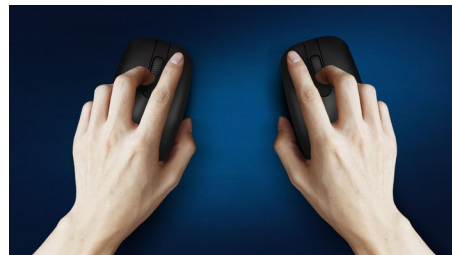

Philips 400 Series
Souris sans fil

4 boutons
Sans fil 2,4 GHz
Capteur optique

SPK7423

Portabilité sans fil totale

Cette souris élégante et confortable tient dans le creux de la main et se glisse sans difficulté dans un sac. Pratique, elle accompagne votre ordinateur portable et dispose d'une connexion sans fil. Son capteur laser fonctionne sur la plupart des surfaces.

La liberté sans fil

- Design sans fil facile à connecter, pour un encombrement minimal
- Grande autonomie, pour une utilisation pratique

Contrôle confortable et précis

- Détection optique haute définition, pour un contrôle fluide
- Souris ergonomique et confortable très agréable
- Une forme ambidextre agréable pour les mains droites ou gauches

Détection optique fluide

Détection optique haute définition, pour un contrôle fluide

Un design confortable et ergonomique

Souris ergonomique et confortable très agréable

Design de souris ambidextre

Une forme ambidextre agréable pour les mains droites ou gauches