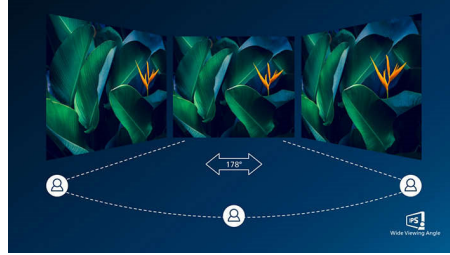

IPS teknolojisi

IPS ekranlarda 178/178 derece ekstra geniş izleme açısı sağlayan gelişmiş bir teknoloji kullanılır. Böylece 90 derecelik Pivot modu dahil olmak üzere hemen hemen her açıdan TV izleyebilirsiniz. İstaurant TN panellerin aksine, IPS ekranlar size canlı renklerle olağanüstü net görüntüler sunar. Sadece fotoğraflar, filmler ve web'de gezinme için değil, aynı zamanda her an renk hassasiyeti ve tutarlı parlaklık gerektiren profesyonel uygulamalar için de idealdir.