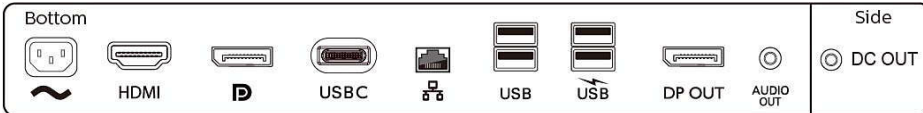

Boyutlar

- mm olarak ambalaj (GxYxD): 690 x 458 x 252 mm
- Stantsız olarak ürün (mm): 614 x 372 x 56 mm
- Stantla birlikte ürün (maks. yükseklik): 614 x 548 x 257 mm

Ağırlık

- Ambalajla birlikte ürün (kg): 10,27 kg
- Stantla birlikte ürün (kg): 7,52 kg
- Stantsız olarak ürün (kg): 5,10 kg

Çalışma koşulları

- Yükseklik: Çalışma: 3658 m (+12.000 ft), Çalışmama: 12.192 m (+40.000 ft)
- Sıcaklık aralığı (çalışma): 0°C - 40 °C
- Bağıl nem: %20-80 %
- Sıcaklık aralığı (saklama): -20°C - 60 °C
- MTBF (gösterilen): 70.000 saat (arka aydınlatma hariç)

Sürdürülebilirlik

- Çevre ve enerji: PowerSensor, EnergyStar 8.0, EPEAT*, TCO Sertifikalı Edge, RoHS, WEEE
- Geri dönüştürülmüş plastik: %85
- Geri dönüştürülebilir ambalaj malzemesi: 100 %
- Spesifik Maddeler: PVC / BFR içermeyen kasa, Cıva içermez

Uyumluluk ve standartlar

- Yasal Onaylar: CE İşareti, FCC Sınıf B, cETLus, CU-EAC, TUV Ergo, TUV/GS, EPA, UKRAYNACA, ICES-003, CB

Kasa

- Kaplama: Doku

- Ayak: Siyah
- Ön çerçeve: Siyah
- Arka kapak: Siyah

Kutuda neler var?

- Kablolar: HDMI kablosu, DP kablosu, USB-C - C/A kablosu, DC çıkış kablosu, Güç kablosu
- Monitör ve stand
- Kullanıcı Belgeleri

Yayın tarihi 2024-05-09

Sürüm: 8.0.1

EAN: 87 12581 75674 1

© 2024 Koninklijke Philips N.V.
Tüm hakları saklıdır.

Teknik özellikler üzerinde önceden haber vermeden değişiklik yapılabilir. Ticari markalar, Koninklijke Philips N.V. şirketi veya ilgili kuruluşlara aittir.

www.philips.com

* "IPS" adı / ticari markası ve söz konusu teknolojilere ait patentler ilgili sahiplerinin mülkiyetindedir.

* Maksimum çözünürlük, USB-C, DP veya HDMI girişlerinin hepsinde çalışır.

* Tepki süresi değeri SmartResponse'a eşittir

* NTSC Alanı, CIE1976 temel alınmıştır

* sRGB Alanı, CIE1931 temel alınmıştır

* USB-C ile Video aktarımı için dizüstü bilgisayarınızın/cihazınızın USB-C DP Alt mode'u desteklemesi gerekir

* USB-C ile Video aktarımı için dizüstü bilgisayarınızın/cihazınızın standart USB-C Power Delivery özelliklerini desteklemesi gerekir. Daha fazla bilgi için lütfen dizüstü bilgisayarınızın kullanım kılavuzunu kontrol edin veya üreticiye danışın.

* Ekran paylaşma veya Internet üzerinden çevrimiçi görüntü ve ses akışı gibi işlemler ağ performansınızı etkileyebilir. Genel ses ve görüntü kalitesini donanımınızın, ağınızın bant genişliği ve performansı belirler.

* DisplayPort çıkışı yalnızca DP girişi veya USB-C girişi altında çalışır.

* DC çıkışı işlevi yalnızca 19 V, maks. 65 W güce sahip Intel NUC'leri destekler. Güç ileme işlevi için USB-C veya DC çıkış bağlantı noktasına yalnızca tek bir bilgisayar veya dizüstü bilgisayar bağlanmalıdır.

* Ethernet bağlantınız yavaşlarsa lütfen OSD menüsüne girin ve 1 G'ye kadar LAN hızını destekleyen USB 3.0 veya üzeri bir sürüm seçin.

* EPEAT derecesi, sadece Philips ürününün tescil edildiği yerlerde geçerlidir. Ülkenizdeki tescil durumunu öğrenmek için lütfen <https://www.epeat.net/> adresini ziyaret edin.