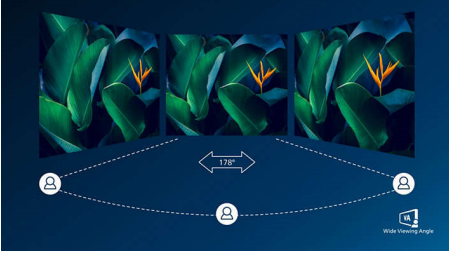

Üstün performans

- VA ekran harika görüntüler ve geniş izleme açıları sunar
- SmartImage ile hafızaya alınmış kolay ve optimum görüntü ayarı
- Quad HD 2560 x 1440 piksele sahip CrystalClear görüntüler

Konforlu ve verimli tasarım

- EasyRead modu ile okumalarınızı gözleriniz yorulmadan yapın
- Flicker-free teknolojisiyle gözleriniz daha az yorulur
- Gözü rahatsız etmeyen, verimli LowBlue Modu

PHILIPS

LCD monitör
S Line 68,5 cm (27 inç), 2560 x 1440 (QHD)

Özellikler

VA ekran

Philips VA LED ekranda kullanılan çok alanlı dikey hizalama teknolojisi, son derece yüksek statik kontrast oranları sayesinde ekstra parlak ve canlı görüntüler sağlar. Standart ofis uygulamalarının kolaylıkla kullanılabilmesinin yanı sıra özellikle fotoğraf, web'de gezinme, film, oyun ve zorlu grafik uygulamaları için idealdir. Optimize edilmiş piksel yönetim teknolojisi 178/178 derece ekstra geniş izleme açısı sağlayarak net görüntüler verir.