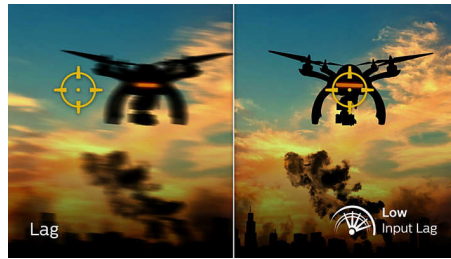

Minimale vertraging

Vertraging is de tijd die verstrijkt tussen het uitvoeren van een actie met aangesloten apparaten en het resultaat op het scherm zien. Minimale vertraging verkort de tijd tussen het invoeren van een opdracht naar de monitor. Hierdoor verloopt het spelen van twitch-gevoelige videogames een stuk beter, wat vooral van belang is voor wie snelle, competitieve games speelt.