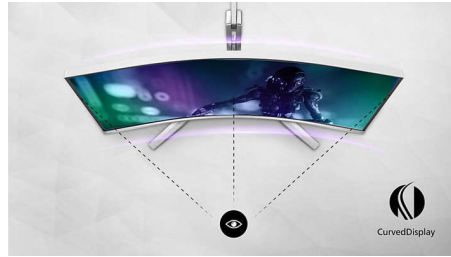

Meeslepende beelden

- Ultra Wide-Color met nog meer kleuren voor een levendig beeld
- Gebogen scherm-design voor intensere ervaring
- Kristalhelder, ultrabreed QHD-beeld van 3440 x 1440 pixels
- DisplayHDR™ TrueBlack 400 biedt ongelooflijke details in schaduwen
- Het echte 10-bits scherm reproduceert beelden met een vloeiender kleurverloop

EVNIA

PHILIPS

Kenmerken

QD OLED-technologie

QD-OLED is een hybride benadering die de OLED-schermen combineert met Quantum Dot-technologie. Door het beste van beide te combineren, garandeert QD-OLED een hoog contrast, diep zwart en onbeperkte kijkhoeken, met een hogere piekhelderheid en levendigere kleuren.

VESA ClearMR 9000

Voorheen werden methoden voor het testen van onscherpte op het scherm gemeten via MRPT. VESA Certified ClearMR fungeert als alternatief voor MRPT en test onscherpte door middel van digitale camera's in hoge snelheid. Voor monitors die worden ingezonden en gecertificeerd door VESA Certified ClearMR, kunt u er zeker van zijn dat u een nauwkeurige beoordeling krijgt van de scherpheid van de monitor. Elke certificering wordt gedefinieerd via een CMR-bereik, waarvan VESA ClearMR 9000 de hoogste waarde is. Deze monitor is ClearMR 9000-gecertificeerd en heeft een van de hoogste classificaties voor beeldkwaliteit. Hierdoor is het beeld over het geheel genomen scherper.

Gebogen scherm-design

Desktopmonitoren bieden een persoonlijke gebruikerservaring, waar een gebogen design zeer goed bij aansluit. Het gebogen scherm zorgt voor een aangenaam, maar subtiel effect, waarbij al uw aandacht uitgaat naar het scherm midden op uw bureau.