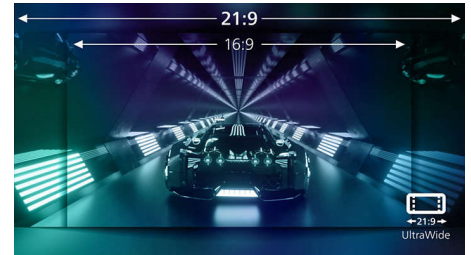

Ultrabreed, kristalhelder beeld

Deze Philips-schermen bieden een kristalhelder, ultrabreed Quad HD-beeld van 3440 x 1440 pixels. Deze nieuwe schermen maken gebruik van hoogwaardige panelen met een hoge pixeldichtheid, bieden brede kijkhoeken van 178/178 graden en laten uw foto's en beelden tot leven komen. De UltraWide 21:9-beeldverhouding maakt een hogere productiviteit mogelijk dankzij meer ruimte om beelden naast elkaar te vergelijken en meer zichtbare spreadsheetkolommen. Of u nu een professional bent met behoefte aan extreem gedetailleerde informatie voor CAD-CAM-oplossingen of een financieel expert die werkt met enorme spreadsheets, Philips-monitoren leveren kristalhelder beeld.