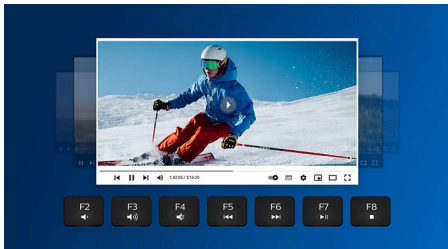

prečaci za multimediju

Praktični prečaci za multimediju omogućavaju jednostavno prebacivanje na glazbu, glasnoću ili reprodukciju videozapisa jednostavnim pritiskom tipke.