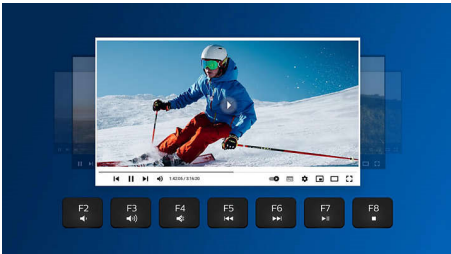

prečaci za multimediju

Praktični prečaci za multimediju omogućavaju jednostavno prebacivanje na glazbu, glasnoću ili

reprodukciju videozapisa jednostavnim pritiskom tipke.