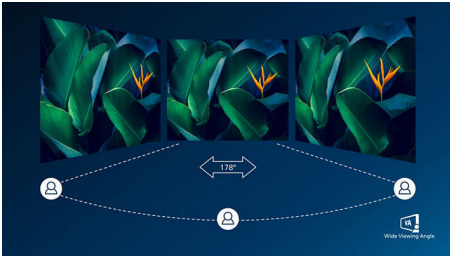

Ervaar echte multimedia

- HDMI biedt een universele digitale verbinding

Keer op keer levendig beeld

- SmartContrast voor rijke details in het zwart
- SmartImage-presets voor eenvoudig optimaliseren van beeldinstellingen
- VA-monitor voor fantastische beelden met een brede kijkhoek
- Vloeiende actie met adaptieve synchronisatietechnologie

PHILIPS

LCD-monitor
V Line 68,6 cm (27"), 1920 x 1080 (Full HD)

Kenmerken

VA-monitor

De Philips VA LED-monitor gebruikt de Advanced Multi-Domain Vertical Alignment-technologie waardoor u zeer hoge contrastverhoudingen krijgt voor extra levendige en heldere beelden. De monitor verwerkt standaardkantoortoepassingen zonder problemen, maar hij is vooral geschikt voor foto's, surfen op internet, films, games en veeleisende grafische toepassingen. Dankzij de geoptimaliseerde pixelbeheer-technologie ontstaat er een extra brede kijkhoek van 178/178 graden, zodat u geniet van scherpe beelden.