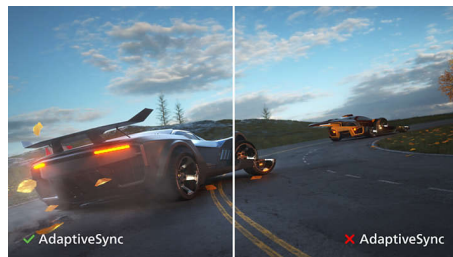

Adaptive-Sync-technologie

Gaming hoort geen keuze te zijn tussen stotterende gameplay en haperende frames. Geniet van vloeiende, artefactvrije prestaties bij vrijwel elke framesnelheid met adaptieve synchronisatietechnologie, de soepele en snelle verversing en de uiterst snelle reactietijd.

271V8L/01