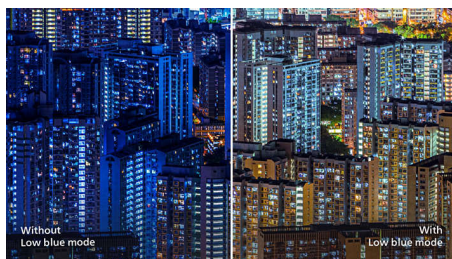

LowBlue Mode

Istraživanja su pokazala da, jednako kao što ultraljubičasto zračenje može oštetiti oči, kratkovalno plavo svjetlo LED zaslona može

276B1JH/01

uzrokovati oštećenje očiju i s vremenom utjecati na vid. Razvijena za očuvanje zdravlja, postavka LowBlue Mode tvrtke Philips koristi pametnu softversku tehnologiju za smanjenje štetnog kratkovalnog plavog svjetla.