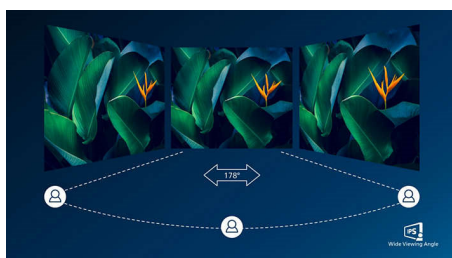

Jedan USB kabel s dvostrukim mrežastim slojem

Jedan USB kabel s dvostrukim mrežastim slojem smanjuje gužvu s kablama

USB C priključak

Ovaj monitor tvrtke Philips ima ugrađenu priključnu stanicu USB C s napajanjem. Zahvaljujući inteligentnom i prilagodljivom upravljanju napajanjem možete izravno puniti svoje kompatibilno* prijenosno računalo. Tanki simetrični USB-C priključak omogućuje lako povezivanje jednim kabelom. Jednostavno povežite sve periferne uređaje kao što su tipkovnica, miš i RJ-45 Ethernet kabel s priključnom stanicom monitora kako biste gledali videozapise visoke rezolucije i izuzetno brzo prenosili podatke, istovremeno napajajući i punili prijenosno računalo.

USB A s tehnologijom DisplayLink

USB A s tehnologijom DisplayLink omogućava upotrebu postojećih prijenosnih računala

Ugrađeni RJ-45 Ethernet

Ugrađeni RJ-45 Ethernet pruža zaštitu podataka

Tehnologija IPS

IPS zasloni koriste naprednu tehnologiju koja omogućava izuzetno širok kut gledanja od 178/178 stupnjeva, što znači da se zaslon može gledati iz gotovo bilo kojeg kuta – čak i kada se koristi način rada zakretanja 90 stupnjeva! Za razliku od standardnih zaslona, IPS zasloni pružaju nevjerojatno čistu sliku živopisnih boja, što ih čini idealnima za prikaz fotografija, filmova i pretraživanje interneta, ali i za profesionalne primjene koje zahtijevaju preciznost boja i dosljednu svjetlinu u svakom trenutku.