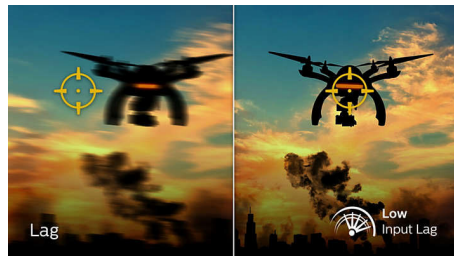

Χαμηλή καθυστέρηση εισόδου

Η καθυστέρηση εισόδου είναι το χρονικό διάστημα που μεσολαβεί μεταξύ της εκτέλεσης μιας ενέργειας με τις συνδεδεμένες συσκευές και την προβολή του αποτελέσματος στην οθόνη. Η χαμηλή καθυστέρηση εισόδου μειώνει τον χρόνο καθυστέρησης μεταξύ της εισαγωγής μιας εντολής από τις συσκευές προς την οθόνη και βελτιώνει σε σημαντικό βαθμό την αίσθηση ενώ παίζετε παιχνίδια με ιδιαίτερα σημαντικό χαρακτηριστικό για όσους παίζουν γρήγορα και ανταγωνιστικά παιχνίδια.