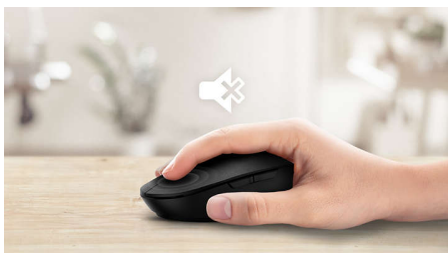

Smanjen zvuk klikanja

Smanjen je zvuk klikanja pa je upotreba tiha i ugodna

2,4G bežično povezivanje

Sakrijte kabele računala. Bilo koju tipkovnicu/miš s ovom značajkom možete spojiti s bilo kojim osobnim računalom putem brze bežične veze od 2,4 Hz. Zahvaljujući jednostavnom postupku postavljanja s elegantnim dizajnom dodatne opreme vaš će radni prostor sigurno biti uredan i bez žica.