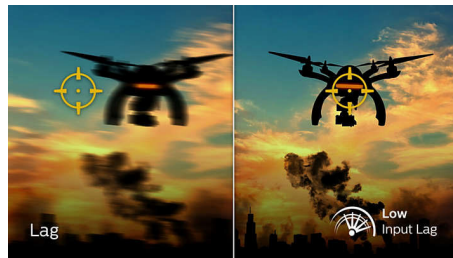

165 Hz-es játékelmény

Ön intenzíven, versenyszerűen játszik. Késleltetésmentes, igazán folyamatos képeket biztosító kijelzőre van szüksége. Ez a Philips kijelző másodpercenként 165-szor gondoskodik a képernyőn megjelenített tartalom újrarajzolásáról, amely gyakorlatilag gyorsabb a normál kijelzőknél. Az alacsonyabb képfrekvencia azt jelenti, hogy az ellenségek látszólag pontról pontra ugrálnak a képernyőn, ami miatt nehezebb őket eltalálni. A 165 Hz-es képfrekvencia révén láthatja azokat a kritikus fontosságú hiányzó képeket is, amelyek az ellenség mozgását igazán folyamatosan mutatják be, így könnyű becélolni őket. A különlegesen kis bemeneti késleltetés és a kép

akadozásmentessége miatt ez a Philips kijelző tökéletes partner a játékokhoz.

1 ms értékű, gyors válaszdő (MPRT)

A válaszdőt intuitívabban jellemző MPRT (mozgóképválaszdő) közvetlenül a homályos kép és a tiszta, éles kép megjelenése közt eltelt időtartamra utal. Az 1 ms MPRT értékkel rendelkező, játékokra tervezett Philips monitor hatékonyan küszöböli ki a homályosságot és mozgáselmosódást, valamint élesebb, pontos képi megjelenítést nyújt, ezzel növelve a játékelményt. A legjobb választás a borzongató és gyors mozdulatokat igénylő játékokhoz.

Alacsony bemeneti késleltetés

A bemeneti késleltetés az az időtartam, ami egy csatlakoztatott eszközzel történő műveletvégzés és az eredmény képernyőn való megjelenése között eltelik. Az alacsony bemeneti késleltetés csökkenti a késési időt az eszköztől történő parancsbevitel és az eredmény monitoron való megjelenése között. Ez nagy mértékben javítja a hatékonyságot a gyors mozdulatokat igénylő videojátékoknál, ami különösen fontos a gyors tempójú, verseny jellegű játékok esetén.