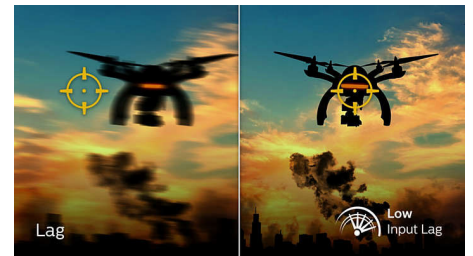

Spel på 144 Hz

Du spelar ett intensivt, tävlingsinriktat spel. Du vill ha ultrajämn visning utan fördröjning. Den här Philips-skärmen uppdaterar skärmbilden upp till 144 gånger i sekunden, vilket är 2,4 gånger snabbare än en standardskärm. Med en lägre bildhastighet kan det se ut som om fienderna hoppar från punkt till punkt på skärmen, vilket gör det svårt att träffa dem. Med en bildhastighet på 144 Hz ser du de där viktiga bilderna du annars missar och får en ultrajämn återgivning av fiendernas rörelser så

att du enkelt kan sikta. Med superlåg fördröjning och ingen screenteating är den här Philips-skärmen din perfekta spelpartner

1 ms snabb svarstid (MPRT)

MPRT (motion picture response time) är ett mer intuitivt sätt att beskriva svarstid och hänvisar till hur lång tid det tar från att se suddigt brus till rena och skarpa bilder. Philips spelskärm med 1 ms MPRT tar effektivt bort suddighet och suddiga rörelser, vilket ger en klarare och mer exakt bild för att förbättra spelupplevelsen. Bästa valet för att spela spännande och ryckningskänsliga spel.

Låg fördröjning

Fördröjning är den tid som passerar från att du utför en åtgärd på anslutna enheter tills att du ser resultatet på skärmen. Låg fördröjning minskar tidsfördröjningen mellan kommandon som utförs på enheter och skärmen, och det förbättrar även spelupplevelsen avsevärt när du spelar ryckningskänsliga videospel, vilket är särskilt viktigt för dem som spelar snabba tävlingspel.