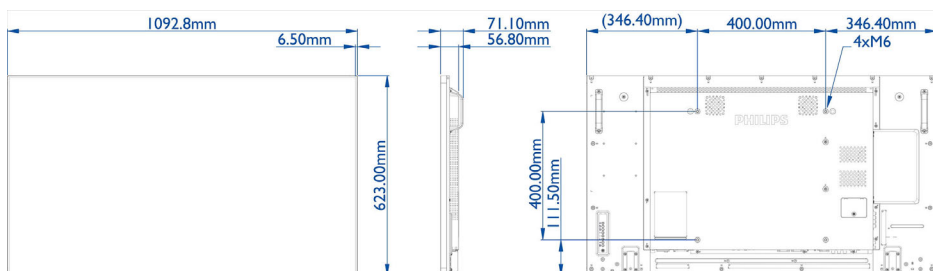

Изображение/дисплей

- Размер экрана по диагонали (метрич.): 123.2 см
- Размер экрана по диагонали (в дюймах): 48.5 (дюймы)
- Формат изображения: 16:9
- Разрешение панели: 1920 x 1080p
- Шаг пиксела: 0,55926 x 0,55926 мм
- Оптимальное разрешение: 1920 x 1080 при 60 Гц
- Яркость: 700 кд/м²
- Цвета дисплея: 1,07 млрд. цветов
- Коэф. контрастности (типич.): 1300:1
- Динамическая контрастность: 500 000:1
- Время отклика (типич.): 8 мс
- Угол просмотра (по горизонтали): 178 градусов

- Угол просмотра (по вертикали): 178 градусов
- Улучшение изображения: Режим 3/2 – 2/2, Motion Pull Down, Компенсация движ., деинтерлейсинг, Прогрессивное сканирование, Динамическое повышение контрастности, 3D гребенчатый фильтр, 3D MA деинтерлейсинг

Комфорт

- Ориентация: Портретная, Ландшафтный
- Ячеечная матрица: До 10 x 10
- Функции сохранения экрана: Сдвиг пикселей, уменьшение уровня яркости
- Управление с клавиатуры: Скрытое, Блокируемый
- Сквозной канал сигнала: DVI, VGA, RS232, Проходной вход IR, DisplayPort