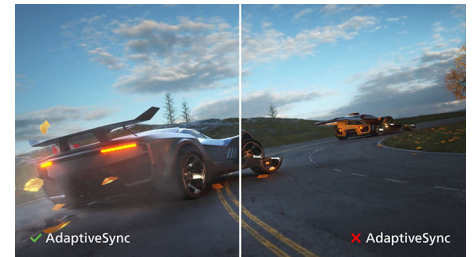

Технологія Adaptive-Sync

Ігри не мають бути вибором між переривчастим відтворенням і спотворенням. Насолоджуйтеся плавним відтворенням без дефектів практично за будь-якої частоти кадрів завдяки технології Adaptive-Sync, плавному швидкому оновленню та надшвидкому часу відповіді.