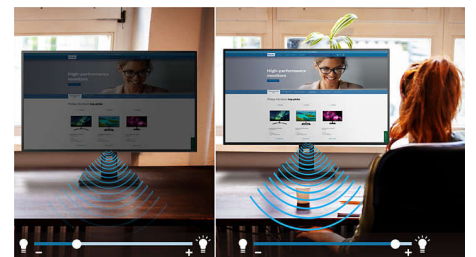

Režim EasyRead

Režim EasyRead prináša zážitok ako pri čítaní z papiera

Kompaktná ergonomická základňa

Kompaktná ergonomická základňa, ktorá sa môže nakloniť, otočiť a výškovo nastaviť, takže každý používateľ môže monitor umiestniť pre maximálny komfort z pozerania a jeho efektívnosť.

PowerSensor

Technológia PowerSensor predstavuje zabudovaný snímač prítomnosti osôb, ktorý vysiela a prijíma neškodné infračervené signály a pomocou nich určuje, či je prítomný používateľ. Automaticky znižuje jas monitora, keď sa používateľ vzdialí od pracovného stola, čím znižuje náklady na energiu až o 70 percent a predlžuje životnosť monitora.