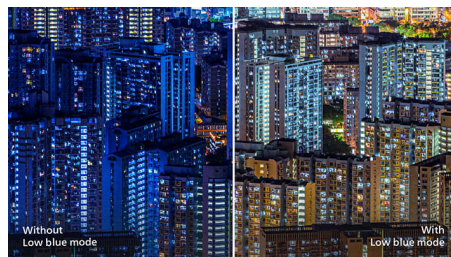

Režim LowBlue

Štúdie preukázali, že rovnako ako ultrafialové lúče, aj modré svetelné lúče s krátkou vlnovou dĺžkou z LED displejov môžu po istom čase

poškodiť zrak a ovplyvniť videnie. Nastavenie režimu LowBlue vyvinutého spoločnosťou Philips využíva inteligentnú softvérovú technológiu na redukovanie škodlivého modrého svetla s krátkymi vlnami.