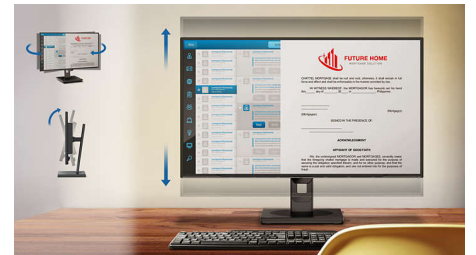

HDMI Ready

Zariadenie pripravené na HDMI obsahuje všetok požadovaný hardvér, aby prijímalo vstup multimediálneho rozhrania s vysokým rozlíšením (HDMI) a vysokokvalitné signály digitálneho videa a zvuku, ktoré sa spolu vysielajú cez jeden kábel z PC alebo akéhokoľvek počtu AV zdrojov (vrátane koncových prijímačov, DVD prehrávačov, prijímačov A/V a videokamier).

Režim EasyRead

Režim EasyRead prináša zážitok ako pri čítaní z papiera

Kompaktná ergonomická základňa

Kompaktná ergonomická základňa, ktorá sa môže nakloniť, otočiť a výškovo nastaviť, takže každý používateľ môže monitor umiestniť pre maximálny komfort z pozerania a jeho efektívnosť.