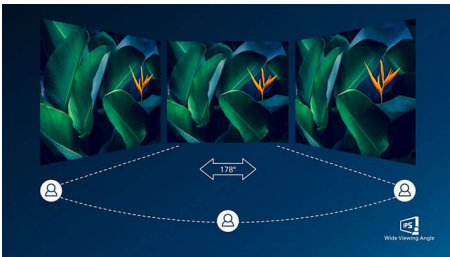

IPS-technologie

IPS-schermen maken gebruik van een geavanceerde technologie waardoor u kunt

genieten van een extra brede kijkhoek van 178/178 graden. Hierdoor kunt u het scherm vanuit bijna elke hoek zien, zelfs in een draaimodus van 90 graden! De IPS-schermen bieden, in tegenstelling tot de normale TN-panelen, scherpe beelden met levendige kleuren. Niet alleen ideaal voor het bekijken van foto's, het afspelen van films en het surfen op internet, maar ook voor professionele toepassingen waarbij kleurnauwkeurigheid en constante helderheid zeer belangrijk is.

DisplayPort

DisplayPort is een digitale koppeling tussen de PC en monitor, zonder conversie. Met ondersteuning voor kabels van maximaal 15 meter en een gegevensoverdracht van 10,8 Gbps/sec liggen de capaciteiten van een DisplayPort hoger dan die van een DVI-poort. De goede prestaties en verwaarloosbare vertraging zorgen voor de snelste beeld- en vernieuwingsfrequenties, wat DisplayPort niet alleen de beste keus maakt voor algemeen gebruik bij u thuis of op kantoor, maar ook voor veeleisende games en films, videobewerking en meer. DisplayPort kan op diverse adapters worden aangesloten voor nog meer gebruiksgemak.