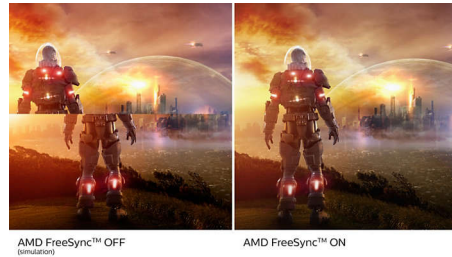

Izuzetno glatko igranje

Igranje ne smije podrazumijevati izbor između isprekidane slike ili izlomljenih kadrova. Zahvaljujući novom Philipsovom monitoru, ne mora niti biti. Uz tehnologiju AMD FreeSync™ osigurajte ugađenu reprodukciju slike bez smetnji pri gotovo svakoj brzini, kao i ugađeno brzo osvježavanje i izuzetno brz odziv.