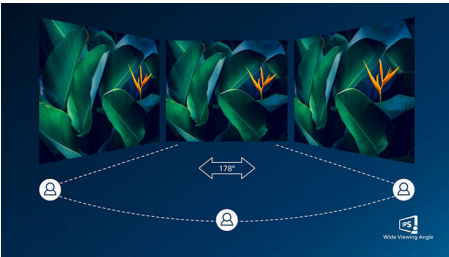

## Tehnologija IPS

IPS zasloni koriste naprednu tehnologiju koja omogućava izuzetno širok kut gledanja od 178/178 stupnjeva, što znači da se zaslon može gledati iz gotovo bilo kojeg kuta. Za razliku od standardnih zaslona, IPS zasloni pružaju nevjerovatno čistu sliku živopisnih boja, što ih čini idealnima za prikaz fotografija, filmova i pretraživanje interneta, ali i za profesionalne primjene koje zahtijevaju preciznost boja i dosljednu svjetlinu u svakom trenutku.