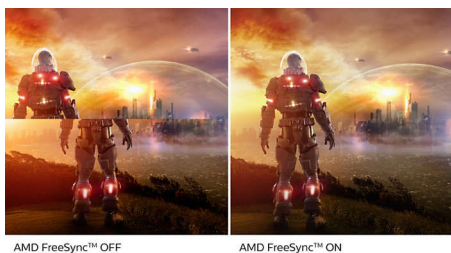

242E1GAJ/01

Fénypontok

VA-kijelző

A Philips VA LED-kijelző korszerű, réteges, függőleges elrendezésű technológiát használ, amely rendkívül nagy kontrasztarányt biztosít a széles nézési szögű és élénk színű képeken. Míg az általános irodai alkalmazásokat könnyű használni, a kijelző kifejezetten fényképek, internetezés, mozifilmek, játékok és igényes grafikai alkalmazások számára lett kifejlesztve. Az optimalizált pixelkezelési technológia 178/178 fokos, rendkívül széles betekintési szöget biztosít, ami éles képeket eredményez.

AMD FreeSync™ Premium

A szaggatott játékmenetnek vagy a szaggatott képek nem kellene feltétlenül a játék velejárójának lennie. Az AMD FreeSync™ Premium a komoly játékosoknak akadozásmentes, folyamatos játék élményét nyújtja, csúcsteljesítmény mellett. Nincsenek kompromisszumok, magabiztos játék nagy frissítési gyakorisággal, alacsony képkockasebesség-kompenzációval és alacsony késleltetéssel.