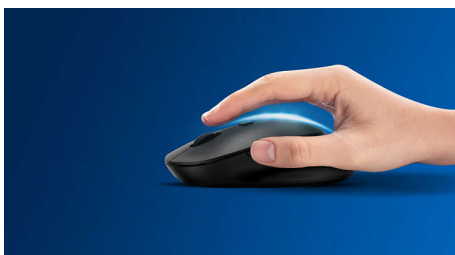

Philips 200 Series
Žična miška

4 gumbi
Kabel USB
Optični senzor

SPK7204

Zasnovano za vaš način dela

Udobna in priročna miška, ki se prilega vaši dlani in jo zlahka spravite v torbo, z enostavnim upravljanjem kabla in optičnim senzorjem, ki ji omogoča delovanje na skoraj vsaki podlagi.

Udobno natančno upravljanje

- Obojeročna zasnova miške za udobno uporabo tako v levici kot desnici
- Udobna ergonomska zasnova miške daje odličen občutek
- Optično sledenje visoke ločljivosti za gladko upravljanje

PHILIPS

Žična miška
4 gumbi Kabel USB, Optični senzor

SPK7204/01

Značilnosti

Gladko optično sledenje

Optično sledenje visoke ločljivosti za gladko upravljanje

Obojeročna zasnova miške

Obojeročna zasnova miške za udobno uporabo tako v levici kot desnici

Takojšnja uporaba

Enostavna povezava s kablom USB za takojšnjo uporabo

Udobna ergonomska zasnova

Udobna ergonomska zasnova miške daje odličen občutek

Gumbi za več milijonov klikov

Gumbi za več milijonov klikov za dolgotrajno delovanje