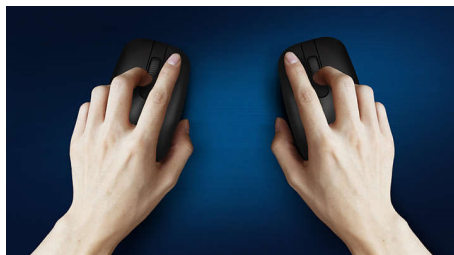

Philips 200 Series
Žična miška

4 gumbi
Kabel USB
Optični senzor

SPK7204

Zasnovano za vaš način dela

Udobna in priročna miška, ki se prilega vaši dlani in jo zlahka spravite v torbo, z enostavnim upravljanjem kabla in optičnim senzorjem, ki ji omogoča delovanje na skoraj vsaki podlagi.

Udobno natančno upravljanje

- Obojeročna zasnova miške za udobno uporabo tako v levici kot desnici
- Udobna ergonomska zasnova miške daje odličen občutek
- Optično sledenje visoke ločljivosti za gladko upravljanje

PHILIPS

Žična miška
4 gumbi Kabel USB, Optični senzor

SPK7204/01

Značilnosti

Gladko optično sledenje

Optično sledenje visoke ločljivosti za gladko upravljanje

Obojeročna zasnova miške

Obojeročna zasnova miške za udobno uporabo tako v levici kot desnici

Takojšnja uporaba

Enostavna povezava s kablom USB za takojšnjo uporabo

Udobna ergonomska zasnova

Udobna ergonomska zasnova miške daje odličen občutek

Gumbi za več milijonov klikov

Gumbi za več milijonov klikov za dolgotrajno delovanje