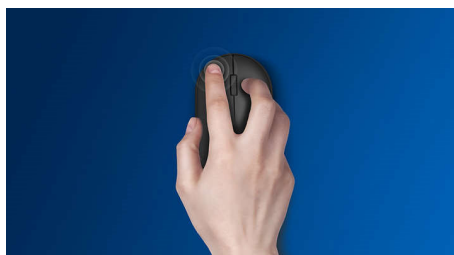

Philips 200 Series
Žična miška

4 gumbi
Kabel USB
Optični senzor

SPK7204

Zasnovano za vaš način dela

Udobna in priročna miška, ki se prilega vaši dlani in jo zlahka spravite v torbo, z enostavnim upravljanjem kabla in optičnim senzorjem, ki ji omogoča delovanje na skoraj vsaki podlagi.

Udobno natančno upravljanje

- Obojeročna zasnova miške za udobno uporabo tako v levici kot desnici
- Udobna ergonomska zasnova miške daje odličen občutek
- Optično sledenje visoke ločljivosti za gladko upravljanje

PHILIPS

Žična miška
4 gumbi Kabel USB, Optični senzor

SPK7204/01

Značilnosti

Gladko optično sledenje

Optično sledenje visoke ločljivosti za gladko upravljanje

Obojeročna zasnova miške

Obojeročna zasnova miške za udobno uporabo tako v levici kot desnici

Takojšnja uporaba

Enostavna povezava s kablom USB za takojšnjo uporabo

Udobna ergonomska zasnova

Udobna ergonomska zasnova miške daje odličen občutek

Gumbi za več milijonov klikov

Gumbi za več milijonov klikov za dolgotrajno delovanje