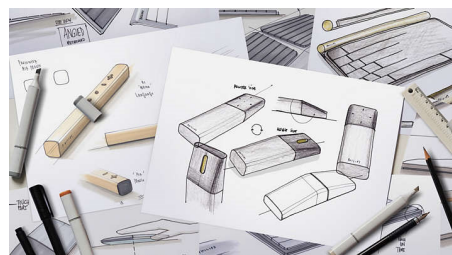

Edinstvena elegantna zasnova

Miška je tanka, zato jo boste zlahka vzeli s sabo in tako povečali produktivnost na poti.

Optical Sensor