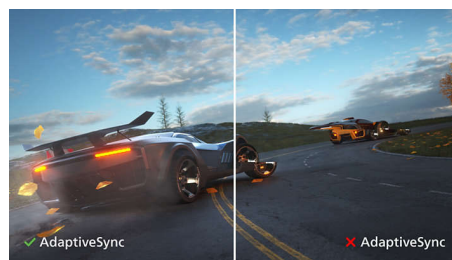

Технологія Adaptive-Sync

Ігри не мають бути вибором між переривчастим відтворенням і спотворенням. Насолоджуйтеся плавним відтворенням без дефектів практично за будь-якої частоти кадрів завдяки технології

Adaptive-Sync, плавному швидкому оновленню та надшвидкому часу відповіді.