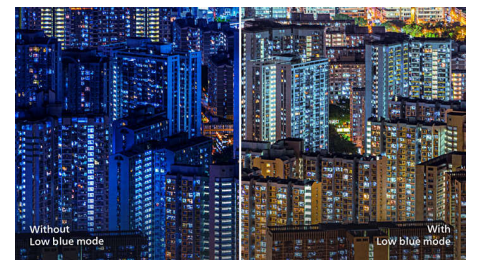

LowBlue-modus

Onderzoek heeft aangetoond dat de blauwe lichtstralen met een korte golflengte van LED-displays, net als ultravioletstralen, na een tijdje uw ogen kunnen beschadigen en uw gezichtsvermogen kunnen aantasten. De LowBlue-modus van Philips is ontwikkeld voor uw welzijn en maakt gebruik van slimme softwaretechnologie om schadelijk blauw licht met een korte golflengte te verminderen.