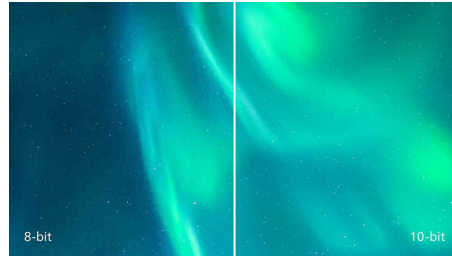

1,07 miljard kleuren

Dit scherm biedt uitmuntende kleurdiepte met 1,07 miljard kleuren en de fijnste gradaties. Dit zorgt voor vloeiende, nauwkeurige en levendige beelden. Geniet van precieze en levensechte beelden, of u nu games speelt, video's bekijkt of werkt in grafische programma's waarbij kleuren essentieel zijn.