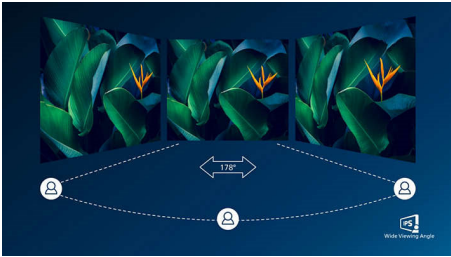

Iedere dag een groenere wereld

- Milieuvriendelijk, kwikvrij scherm
- Milieuvriendelijke materialen voldoen aan belangrijke internationale standaarden

Superieure beeldkwaliteit

- SmartContrast voor rijke details in het zwart
- 16:9 Full HD-scherm voor extreem scherpe beelden
- IPS LED-technologie met extra breed scherm voor beeld- en kleurnauwkeurigheid
- Schitterend groot beeldscherm van 31,5 inch
- SmartImage-gamemodus, geoptimaliseerd voor gamers
- Vloeiende gameplay met AMD FreeSync™-technologie

PHILIPS

Kenmerken

IPS-technologie

IPS-schermen maken gebruik van een geavanceerde technologie waardoor u kunt genieten van een extra brede kijkhoek van 178/178 graden. Hierdoor kunt u het scherm vanuit bijna elke hoek zien. De IPS-schermen bieden, in tegenstelling tot de normale TN-panelen, scherpe beelden met levendige kleuren. Niet alleen ideaal voor het bekijken van foto's, het afspelen van films en het surfen op internet, maar ook voor professionele toepassingen waarbij kleurnauwkeurigheid en constante helderheid zeer belangrijk is.