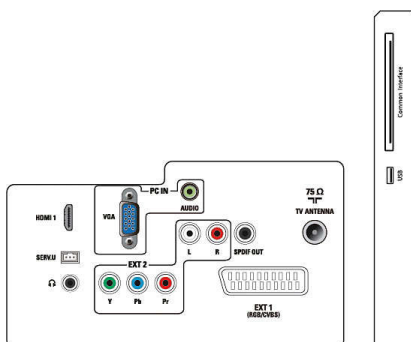

Geluid

- Uitgangsvermogen (RMS): 3 W x 2
- Geluidsverbetering: Incredible Surround, Smart Sound
- Geluidssysteem: Mono, Stereo, Nicam Stereo

Standaard

- Kantelfunctie: 0/+15 graad

Vermogen

- Netspanning: 100-240 V, 50-60 Hz
- Uitmodus: 0,3 W (normaal)
- Ingeschakeld: 25,6 W (normaal)/34 W (max.)
- Stand-bymodus: 0,3 W (normaal)
- Omgevingstemperatuur: 5 tot 40 °C

Ondersteunde beeldschermresolutie

- Computerformaten: Optimum 1920 x 1080, 60 Hz
- Videoformaten: 480i, 60 Hz, 480p, 60 Hz, 576i, 50 Hz, 576p, 50 Hz, 720p, 50, 60 Hz, 1080i, 50, 60 Hz, 1080p, 24, 50, 60 Hz

Afmetingen

- Product met standaard (mm): 529 x 384 x 174 mm
- Verpakking in mm (b x h x d): 567 x 446 x 116 mm
- Product zonder standaard (mm): 529 x 345 x 38 mm

Gewicht

- Product met verpakking (kg): 4,37 kg
- Product met standaard (kg): 3,24 kg
- Product zonder standaard (kg): 3,0 kg

Tuner/ontvangst/transmissie

- Antenne-ingang: 75 ohm coaxiaal (IEC75)
- Tunerbereik: Hyperband, S-kanaal, UHF, VHF
- Televisiesysteem: PAL I, PAL B/G, PAL D/K, SECAM B/G, SECAM D/K, SECAM L/L'
- Videoweergave: NTSC, PAL, SECAM
- Tunerweergave: PLL
- Digitale TV: DVB-C, DVB-T
- Ondersteuning voor MPEG-2, MPEG-4
- CI/CI+: ja (code CI+ branden in set)
- MHEG-5 v1.06

Accessoires

- Meegeleverde accessoires: Voedingskabel, Afstandsbediening (met batterij), Snelstartgids, Gebruiksaanwijzing, VGA-kabel

Publicatiedatum
2024-04-05

Versie: 1.0.1

EAN: 87 12581 65800 7

© 2024 Koninklijke Philips N.V.
Alle rechten voorbehouden.

Specificaties kunnen zonder voorafgaande kennisgeving worden gewijzigd. Handelsmerken zijn het eigendom van Koninklijke Philips N.V. en hun respectieve eigenaren.

www.philips.com