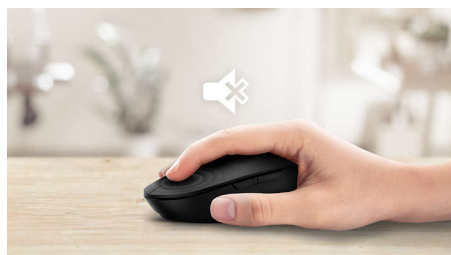

Réduction des bruits de clic

Réduction des bruits de clic, pour une utilisation discrète et agréable