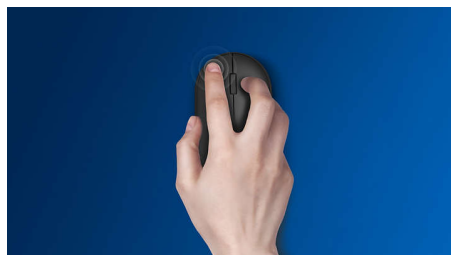

Prenez votre souris avec vous partout où vous allez. Cette souris sans fil 2,4 GHz dotée d'un capteur optique tient dans la main et dans un sac, pour une commande simple et directe.

Design silencieux

- Réduction des bruits de clic, pour une utilisation discrète et agréable

Contrôle confortable et précis

- Une forme ambidextre agréable pour les mains droites ou gauches
- Souris ergonomique et confortable très agréable
- Détection optique haute définition, pour un contrôle fluide

Un design confortable et ergonomique

Souris ergonomique et confortable très agréable

Design de souris ambidextre

Une forme ambidextre agréable pour les mains droites ou gauches

Des boutons qui résistent à des millions de clics