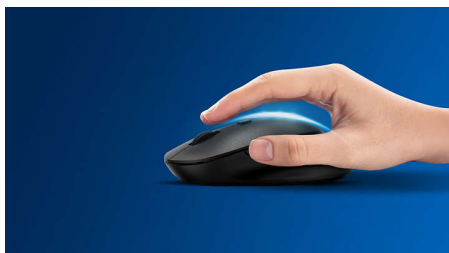

Prenez votre souris avec vous partout où vous allez. Cette souris sans fil 2,4 GHz dotée d'un capteur optique tient dans la main et dans un sac, pour une commande simple et directe.

Design silencieux

- Réduction des bruits de clic, pour une utilisation discrète et agréable

Contrôle confortable et précis

- Une forme ambidextre agréable pour les mains droites ou gauches
- Souris ergonomique et confortable très agréable
- Détection optique haute définition, pour un contrôle fluide

Un design confortable et ergonomique

Souris ergonomique et confortable très agréable

Design de souris ambidextre

Une forme ambidextre agréable pour les mains droites ou gauches

Des boutons qui résistent à des millions de clics