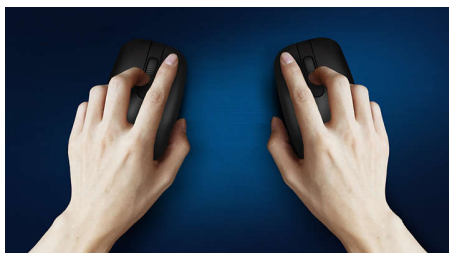

Prenez votre souris avec vous partout où vous allez. Cette souris sans fil 2,4 GHz dotée d'un capteur optique tient dans la main et dans un sac, pour une commande simple et directe.

Design silencieux

- Réduction des bruits de clic, pour une utilisation discrète et agréable

Contrôle confortable et précis

- Une forme ambidextre agréable pour les mains droites ou gauches
- Souris ergonomique et confortable très agréable
- Détection optique haute définition, pour un contrôle fluide

La fiabilité Philips

- Des boutons qui résistent à des millions de clics, pour une excellente durabilité

3000 series

Souris sans fil

Points forts

Détection optique fluide

Détection optique haute définition, pour un contrôle fluide

Un design confortable et ergonomique

Souris ergonomique et confortable très agréable

Design de souris ambidextre

Une forme ambidextre agréable pour les mains droites ou gauches

Des boutons qui résistent à des millions de clics