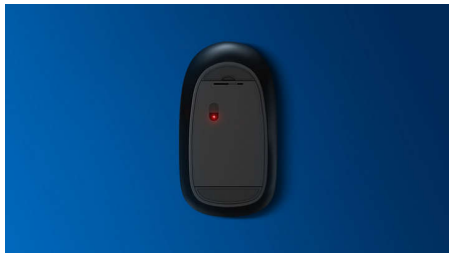

3000 series

Souris sans fil

Points forts

Détection optique fluide

Détection optique haute définition, pour un contrôle fluide