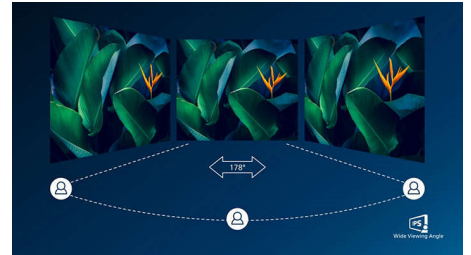

### IPS-technologie

IPS-schermen maken gebruik van een geavanceerde technologie waardoor u kunt genieten van een extra brede kijkhoek van 178/178 graden. Hierdoor kunt u het scherm vanuit bijna elke hoek zien, zelfs in een draaimodus van 90 graden! De IPS-schermen bieden, in tegenstelling tot de normale TN-panelen, scherpe beelden met levendige kleuren. Niet alleen ideaal voor het bekijken van foto's, het afspelen van films en het surfen op internet, maar ook voor professionele toepassingen waarbij kleurnauwkeurigheid en constante helderheid zeer belangrijk is.