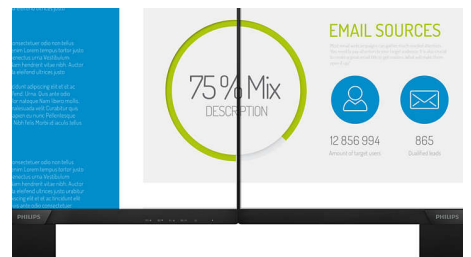

Ultradunne rand

De nieuwe Philips-schermen hebben zeer smalle randen die zorgen voor minimale afleiding en een maximale kijkgrootte. Deze schermen zijn bij uitstek geschikt voor opstellingen met meerdere schermen zoals bij gaming, grafisch ontwerp of professionele toepassingen. Dankzij de zeer smalle rand hebt u het gevoel dat u één groot scherm gebruikt.