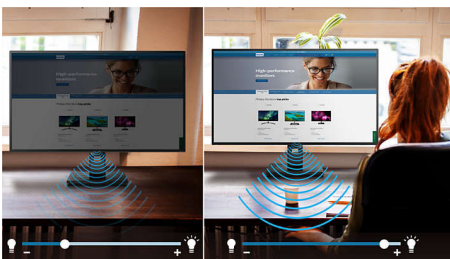

### PowerSensor

PowerSensor is een ingebouwde 'personensensor' die onschadelijke infraroodsignalen uitzendt en ontvangt om te bepalen of de gebruiker aanwezig is. Zodra de gebruiker wegloopt van het bureau, wordt de helderheid van de monitor verlaagd. De energiekosten worden zo met meer dan 70 procent verlaagd en de levensduur van de monitor wordt verlengd.