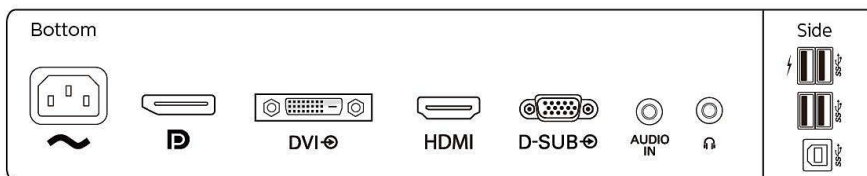

Afmetingen

- Verpakking in mm (b x h x d): 603 x 492 x 224 mm
- Product zonder standaard (mm): 541 x 332 x 57 mm
- Product met standaard (max. hoogte): 541 x 527 x 257 mm

Gewicht

- Product met verpakking (kg): 9,20 kg
- Product met standaard (kg): 5,93 kg
- Product zonder standaard (kg): 3,50 kg

Voorwaarden voor een goede werking

- Hoogte: In werking: 3658 mm, niet in werking: 12.192 mm
- Temperatuurbereik (in bedrijf): 0 °C tot 40 °C °C
- Relatieve vochtigheid: 20% - 80% %
- Temperatuurbereik (opslag): -20 °C tot 60 °C °C
- MTBF (aangegeven): 70.000 uur (achtergrondverlichting niet meegerekend)

Duurzaamheid

- Milieu en energie: PowerSensor, LightSensor, EnergyStar 8.0, EPEAT*, TCO Edge-gecertificeerd, WEEE, RoHS
- Gerecyclede kunststoffen: 85%
- Recyclebaar verpakkingsmateriaal: 100%
- Specifieke stoffen: PVC/BFR-vrije behuizing, Kwikvrij

Voldoet aan de normen

- Officiële goedkeuringen: CB, CE-markering, FCC-klasse B, SEMKO, cETLus, CU-EAC, TUV/GS, TUV Ergo, EPA, OEKRAÏENS, ICES-003, SASO, KUCAS

Kast

- Afwerking: Volume
- Voet: Zwart

- Rand voorzijde: Zwart
- Achterzijde: Zwart

Inhoud van de doos:

- Kabels: DVI-D-kabel, HDMI-kabel, DP-kabel, audiokabel, voedingskabel
- Monitor met standaard
- Gebruikersdocumentatie

Publicatiedatum
2024-04-27

Versie: 5.0.1

EAN: 87 12581 75460 0

© 2024 Koninklijke Philips N.V.
Alle rechten voorbehouden.

Specificaties kunnen zonder voorafgaande kennisgeving worden gewijzigd. Handelsmerken zijn het eigendom van Koninklijke Philips N.V. en hun respectieve eigenaren.

www.philips.com

* "IPS"-naam/handelsmerk en verwante octrooien voor technologieën zijn eigendom van hun respectieve eigenaars.
* Waarde responstijd gelijk aan SmartResponse
* NTSC-regio gebaseerd op CIE 1976
* sRGB-regio gebaseerd op CIE 1931
* Snel opladen voldoet aan USB BC 1.2-standaard
* EPEAT-classificatie is alleen geldig waar Philips het product registreert. Ga naar <https://www.epeat.net/> voor informatie over de registratiestatus in uw land.
* De monitor kan er anders uitzien dan op de afbeeldingen waarop de functies zijn aangegeven.