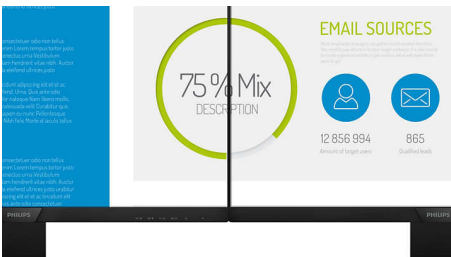

Iznimno uski rubovi

Novi zasloni tvrtke Philips imaju iznimno uske rubove koji osiguravaju minimalnu neiskorištenu površinu i maksimalnu veličinu prikaza. Naročito su pogodni za vodoravno kombiniranje više zaslona ili formiranje velikih komponentnih zaslona za igre, grafički dizajn i profesionalne primjene; uz zaslone s iznimno tankim rubom imat ćete osjećaj kao da koristite jedan veliki zaslon.

Full HD zaslon formata 16:9

Kvaliteta slike je važna. Obični zasloni pružaju kvalitetu, ali očekujete više. Ovaj zaslon odlikuje poboljšana Full HD 1920 x 1080 rezolucija. Zahvaljujući Full HD rezoluciji za oštre detalje u kombinaciji s visokom svjetlinom, nevjerovatnim kontrastom i realističnim bojama, slika je iznimno vjerna.

Slika/Prikaz

- Veličina ploče: 21,5 inča/54,6 cm
- Omjer širine i visine: 16:9
- Vrsta LCD zaslona: Tehnologija IPS
- Vrsta pozadinskog osvijetljenja: W-LED sustav
- Razmak piksela: 0,248 x 0,248 mm
- Optimalna rezolucija: 1920 x 1080 pri 60 Hz
- Svjetlina: 250 cd/m²
- Boje zaslona: 16,7 M
- Omjer kontrasta (uobičajeno): 1.000:1
- SmartContrast: 20 000 000:1
- Vrijeme odziva (uobičajeno): 5 ms (od sive do sive)*
- Kut gledanja: 178° (V)/178° (O), @ C/R > 10
- Napredne značajke slike: SmartImage
- Efektivno područje pregleda: 476,1 (V) x 267,8 (O)
- Frekvencija skeniranja: 30 – 83 kHz (V)/56 – 76 Hz (O)
- sRGB
- SoftBlue
- Bez titranja
- Gustoća piksela: 102 ppi
- EasyRead