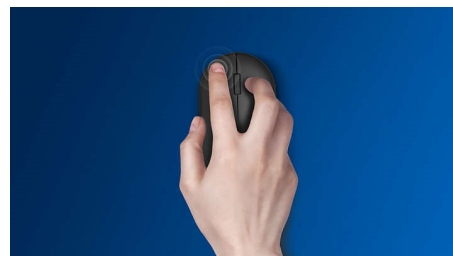

Tlačítka vydrží miliony kliknutí

Díky své odolnosti vydrží tlačítka miliony kliknutí

Optical Sensor