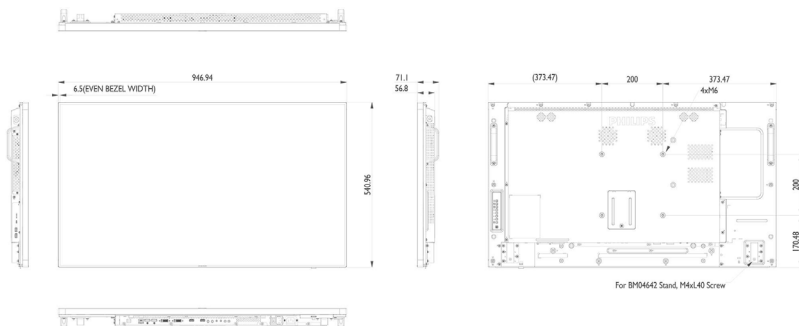

Kondisi pengoperasian

- Ketinggian: 0 ~ 3000 m
- Kisaran suhu (pengoperasian): 0 ~ 40 °C
- MTBF: 60.000 jam
- Kelembapan relatif: 20 ~ 80(operasi), 5 - 95(penyimpanan) %
- Kisaran suhu (penyimpanan): -20 ~ 60 °C

Aplikasi Multimedia

- Pemutaran Video USB: 3GP, AVI, DAT, FLV, MKV, MOV, MP4, MPG, TS, VOB, WEBM
- Pemutaran Gambar USB: BMP, GIF, JPEG, PNG, JPG
- Pemutaran Audio USB: AAC, MP3, WMA, M4A, MP1, MP2

Pemutar Internal

- CPU: Octacore Cortex A53 1,5GHz
- GPU: PowerVR SGX6110
- Memori: 2GB DDR3
- Penyimpanan: 16GB EMMC

Aksesori

- Aksesori disertakan: Baterai untuk remote control,

Panduan cepat, Remote Control, Kabel Daya AC, Kabel RS232

- Aksesori Disertakan: Kit Penyejajar Tepi (1)-2 buah, Kit Penyejajar Tepi (2)-1 buah, Panduan logo, Logo Philips (x1), Sekrup jari (8 bh), kabel daisy-chain RS232
- Dudukan: BM04642/00(opsional)

Lain-lain

- Bahasa pada Layar: Indonesia, Prancis, Jerman, Spanyol, Polandia, Turki, Rusia, Italia, Mandarin Sederhana, Cina Tradisional, Arab, Jepang, Denmark, Belanda, Finlandia, Norwegia, Portugis, Swedia
- Jaminan: Garansi 3 tahun
- Persetujuan peraturan: EnergyStar 7.0, CE, FCC, Kelas B, CCC, BSMI, CB, VCCI, CECF, EAC, PSB, EMF, UL/cUL

Tanggal dikeluarkan
2024-03-27

Versi: 10.0.1

EAN: 87 12581 74212 6

© 2024 Koninklijke Philips N.V.
Hak cipta dilindungi undang-undang.

Spesifikasi dapat berubah sewaktu-waktu tanpa pemberitahuan. Merek dagang adalah milik Koninklijke Philips N.V. atau pemiliknya masing-masing.

www.philips.com